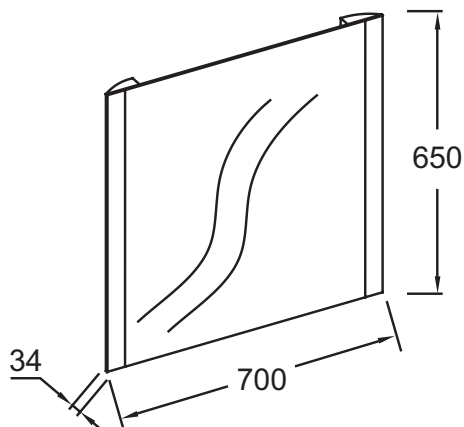

EB1471

Collection : Hors collection

Couleur* :

NF - Sans finition

Principaux atouts :

Caractéristiques techniques

- DIMENSIONS : 70 x 3,40 x 65 cm
- ÉLECTRICITÉ : 230V, 2 x 12W, classe II IP44
- TYPE D'INSTALLATION : Mural
- ANTIBUÉE : 45W

Bénéfices consommateurs

- PRATIQUE : Éclairage LED vertical intégré
- CONFORT : Système anti-buée pour un meilleur confort d'usage

Dessin technique

Descriptif CCTP : Miroir éclairage LED antibuée 70 cm. EB1471. Collection : Hors collection. DIMENSIONS : 70 x 3,40 x 65 cm. TYPE D'INSTALLATION : Mural. ÉLECTRICITÉ : 230V, 2 x 12W, classe II IP44. ANTIBUÉE : 45W.