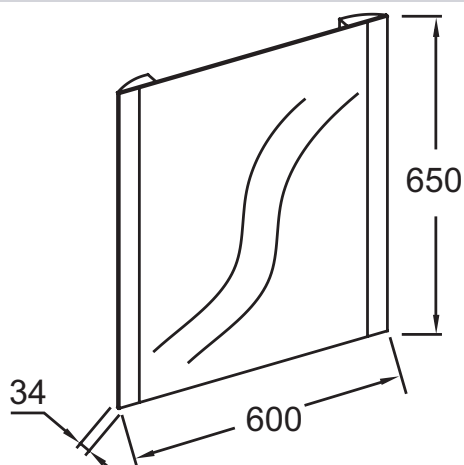

EB1470

Collection : Hors collection

Couleur* :

NF - Sans finition

Principaux atouts :

Caractéristiques techniques

- DIMENSIONS : 60 x 3,40 x 65 cm
- ÉLECTRICITÉ : 230V, 2 x 12W, classe II IP44
- TYPE D'INSTALLATION : Mural
- ANTIBUÉE : 45W

Descriptif CCTP : Miroir éclairage LED antibuée 60 cm. EB1470. Collection : Hors collection. DIMENSIONS : 60 x 3,40 x 65 cm. TYPE D'INSTALLATION : Mural. ÉLECTRICITÉ : 230V, 2 x 12W, classe II IP44. ANTIBUÉE : 45W.