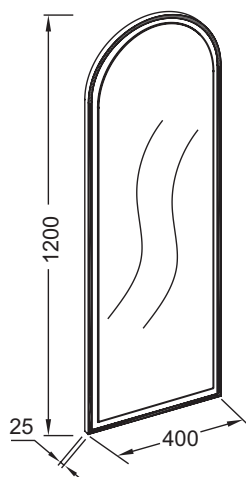

EB1464

Collection : Hors collection

Principaux atouts :

Caractéristiques techniques

- DIMENSIONS : 40 x 2,50 x 120 cm
- ÉLECTRICITÉ : 230V, 26W, classe II IP44
- TYPE D'INSTALLATION : Mural
- LUMIÈRE : Oui

Bénéfices consommateurs

- PRATIQUE : Éclairage LED périphérique intégré
- INGÉNIEUX : Allumage sans contact par capteur infrarouge
- FINITION PARFAITE : Plusieurs choix de finition

Dessin technique

Descriptif CCTP : Miroir 120 cm MDF. EB1464. Collection : Hors collection. DIMENSIONS : 40 x 2,50 x 120 cm. TYPE D'INSTALLATION : Mural. ÉLECTRICITÉ : 230V, 26W, classe II IP44. LUMIÈRE : Oui.