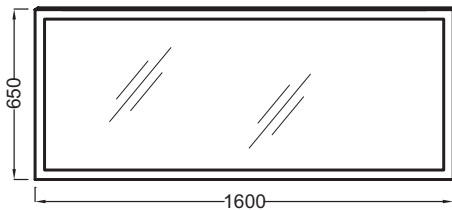

## Caractéristiques techniques

- DIMENSIONS : 160 x 4,30 x 65 cm
- TYPE D'INSTALLATION : Mural
- LUMIÈRE : Oui
- PRISE USB : Non
- HORLOGE : Non
- INFORMATIONS COMPLÉMENTAIRES : Allumage par simple passage de la main ; on/off, à droite.
- POIDS : 20 kg
- ÉLECTRICITÉ : 230V, 10W, classe II IP44
- PRISE ÉLECTRIQUE : Non
- ANTIBUÉE : Oui
- TEMPÉRATURE : 4000° K

## Dessin technique

Descriptif CCTP : Miroir 160 cm. EB1447. Collection : Hors collection. DIMENSIONS : 160 x 4,30 x 65 cm. POIDS : 20 kg. TYPE D'INSTALLATION : Mural. ÉLECTRICITÉ : 230V, 10W, classe II IP44. LUMIÈRE : Oui. PRISE ÉLECTRIQUE : Non. PRISE USB : Non. ANTIBUÉE : Oui. HORLOGE : Non. TEMPÉRATURE : 4000° K. INFORMATIONS COMPLÉMENTAIRES : Allumage par simple passage de la main ; on/off, à droite..