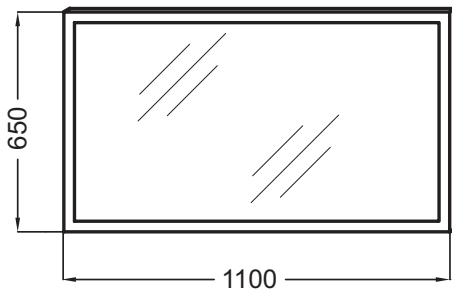

EB1443

Collection : HORS COLLECTION

Couleur* :

NF - Sans finition

Principaux atouts :

Caractéristiques techniques

- POIDS : 11,2 kg
- ÉLECTRICITÉ : 230V, 10W, classe II IP44
- PRISE ÉLECTRIQUE : Non
- ANTIBUÉE : Oui
- TEMPÉRATURE : 4000° K
- TYPE D'INSTALLATION : Mural
- LUMIÈRE : Oui
- PRISE USB : Non
- HORLOGE : Non
- INFORMATIONS COMPLÉMENTAIRES : Eclairage LED, allumage par capteur infrarouge et anti-buée.
Info lampe : 230V, 44W, classe II IP44.
Allumage par simple passage de la main ; on/off, à droite.

Descriptif CCTP : Miroir 110 cm avec éclairage périphérique et anti-buée. EB1443. Collection : HORS COLLECTION. POIDS : 11,2 kg. TYPE D'INSTALLATION : Mural. ÉLECTRICITÉ : 230V, 10W, classe II IP44. LUMIÈRE : Oui. PRISE ÉLECTRIQUE : Non. PRISE USB : Non. ANTIBUÉE : Oui. HORLOGE : Non. TEMPÉRATURE : 4000° K. INFORMATIONS COMPLÉMENTAIRES : Eclairage LED, allumage par capteur infrarouge et anti-buée.
Info lampe : 230V, 44W, classe II IP44.
Allumage par simple passage de la main ; on/off, à droite..