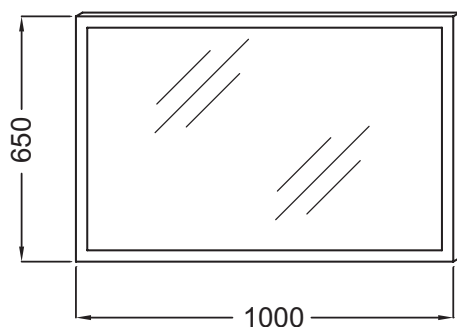

EB1442

Collection : HORS COLLECTION

Couleur* :

NF - Sans finition

Principaux atouts :

Caractéristiques techniques

- DIMENSIONS : 100 x 4,30 x 65 cm
- TYPE D'INSTALLATION : Mural
- ANTIBUÉE : Oui
- INFORMATIONS COMPLÉMENTAIRES : Eclairage LED, allumage par capteur infrarouge et anti-buée. Allumage par simple passage de la main ; on/off, à droite.
- POIDS : 11 kg
- ÉLECTRICITÉ : 230V, 13W, classe II IP44
- TEMPÉRATURE : 4000° K

Descriptif CCTP : Miroir 100 cm avec éclairage périphérique et anti-buée. EB1442. Collection : HORS COLLECTION. DIMENSIONS : 100 x 4,30 x 65 cm. POIDS : 11 kg. TYPE D'INSTALLATION : Mural. ÉLECTRICITÉ : 230V, 13W, classe II IP44. ANTIBUÉE : Oui. TEMPÉRATURE : 4000° K. INFORMATIONS COMPLÉMENTAIRES : Eclairage LED, allumage par capteur infrarouge et anti-buée. Allumage par simple passage de la main ; on/off, à droite..