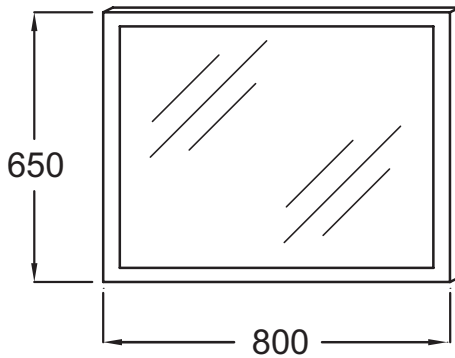

EB1441

Collection : Hors collection

Couleur* :

NF - Sans finition

Principaux atouts :

Caractéristiques techniques

- DIMENSIONS : 80 x 4,30 x 65 cm
- TYPE D'INSTALLATION : Mural
- LUMIÈRE : Oui
- PRISE USB : Non
- HORLOGE : Non
- INFORMATIONS COMPLÉMENTAIRES : Allumage par simple passage de la main ; on/off, à droite.
- POIDS : 10 kg
- ÉLECTRICITÉ : 230V, 10W, classe II IP44
- PRISE ÉLECTRIQUE : Non
- ANTIBUÉE : Oui
- TEMPÉRATURE : 4000° K

Descriptif CCTP : Miroir 80 cm. EB1441. Collection : Hors collection. DIMENSIONS : 80 x 4,30 x 65 cm. POIDS : 10 kg. TYPE D'INSTALLATION : Mural. ÉLECTRICITÉ : 230V, 10W, classe II IP44. LUMIÈRE : Oui. PRISE ÉLECTRIQUE : Non. PRISE USB : Non. ANTIBUÉE : Oui. HORLOGE : Non. TEMPÉRATURE : 4000° K. INFORMATIONS COMPLÉMENTAIRES : Allumage par simple passage de la main ; on/off, à droite..