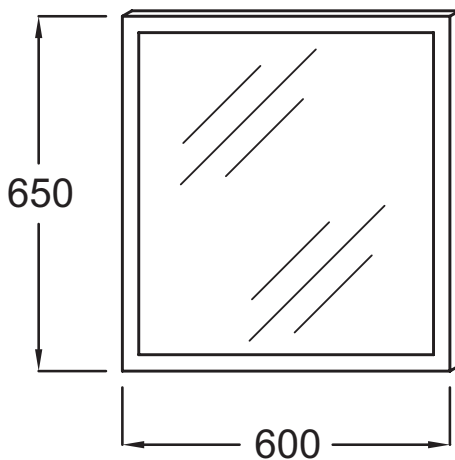

EB1440

Collection : Hors collection

Couleur* :

NF - Sans finition

Principaux atouts :

Caractéristiques techniques

- DIMENSIONS : 60 x 4,30 x 65 cm
- TYPE D'INSTALLATION : Mural
- LUMIÈRE : Oui
- PRISE USB : Non
- HORLOGE : Non
- INFORMATIONS COMPLÉMENTAIRES : Allumage par simple passage de la main ; on/off, à droite.
- POIDS : 7 kg
- ÉLECTRICITÉ : 230V, 10W, classe II IP44
- PRISE ÉLECTRIQUE : Non
- ANTIBUÉE : Oui
- TEMPÉRATURE : 4000° K

Descriptif CCTP : Miroir 60 cm. EB1440. Collection : Hors collection. DIMENSIONS : 60 x 4,30 x 65 cm. POIDS : 7 kg. TYPE D'INSTALLATION : Mural. ÉLECTRICITÉ : 230V, 10W, classe II IP44. LUMIÈRE : Oui. PRISE ÉLECTRIQUE : Non. PRISE USB : Non. ANTIBUÉE : Oui. HORLOGE : Non. TEMPÉRATURE : 4000° K. INFORMATIONS COMPLÉMENTAIRES : Allumage par simple passage de la main ; on/off, à droite..