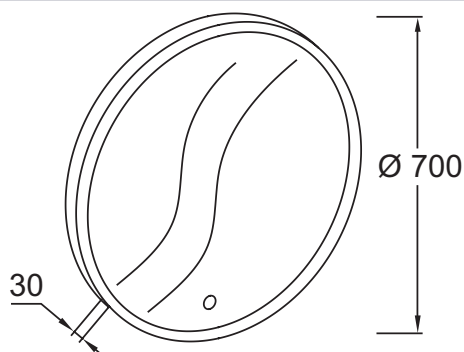

EB1436

Collection : Hors collection

Couleur* :

NF - Sans finition

Principaux atouts :

Caractéristiques techniques

- DIMENSIONS : x 3 x cm
- ÉLECTRICITÉ : 230V, 40W, classe II IP44
- PRISE ÉLECTRIQUE : Non
- ANTIBUÉE : Oui
- TYPE D'INSTALLATION : Mural
- LUMIÈRE : Oui
- PRISE USB : Non
- HORLOGE : Non

Descriptif CCTP : Miroir rond Ø 70 cm. EB1436. Collection : Hors collection. DIMENSIONS : x 3 x cm. TYPE D'INSTALLATION : Mural. ÉLECTRICITÉ : 230V, 40W, classe II IP44. LUMIÈRE : Oui. PRISE ÉLECTRIQUE : Non. PRISE USB : Non. ANTIBUÉE : Oui. HORLOGE : Non.