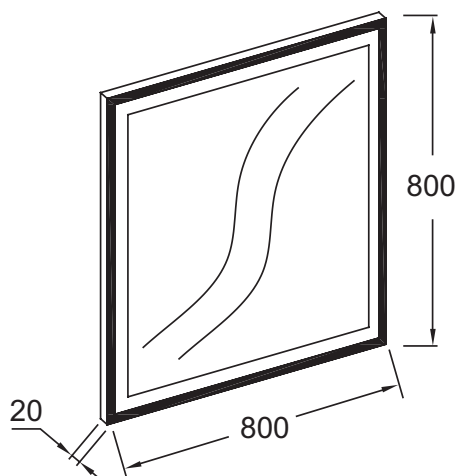

EB1435

Collection : Hors collection

Principaux atouts :

Caractéristiques techniques

• DIMENSIONS : 80 x 2 x 80 cm

• TYPE D'INSTALLATION : Mural

Bénéfices consommateurs

• FINITION PARFAITE : Plusieurs choix de finition

Dessin technique

Descriptif CCTP : Miroir carré 80 cm. EB1435. Collection : Hors collection. DIMENSIONS : 80 x 2 x 80 cm. TYPE D'INSTALLATION : Mural.