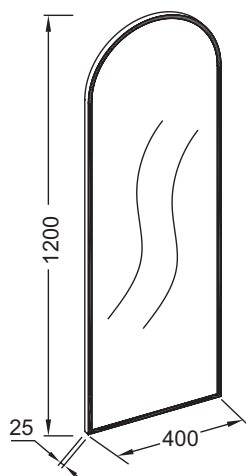

EB1434

Collection : Hors collection

Principaux atouts :

Caractéristiques techniques

• DIMENSIONS : 40 x 2,50 x 120 cm

• TYPE D'INSTALLATION : Mural

Bénéfices consommateurs

• FINITION PARFAITE : Plusieurs choix de finition

Dessin technique

Descriptif CCTP : Miroir 120 cm MDF. EB1434. Collection : Hors collection. DIMENSIONS : 40 x 2,50 x 120 cm. TYPE D'INSTALLATION : Mural.