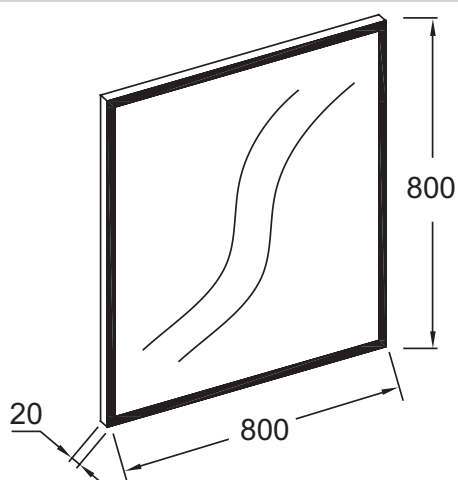

Collection : Hors collection

Principaux atouts :

Caractéristiques techniques

• DIMENSIONS : 80 x 2 x 80 cm

• TYPE D'INSTALLATION : Mural

Dessin technique

Descriptif CCTP : Miroir carré 80 cm. EB1425. Collection : Hors collection. DIMENSIONS : 80 x 2 x 80 cm. TYPE D'INSTALLATION : Mural.