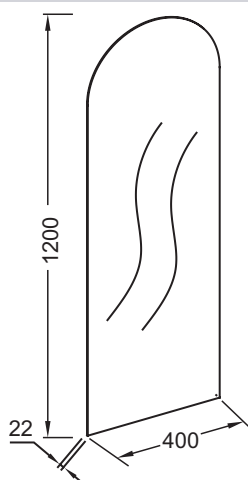

EB1424

Collection : Hors collection

Couleur* :

NF - Sans finition

Caractéristiques techniques

• DIMENSIONS : 40 x 2,20 x 120 cm

• TYPE D'INSTALLATION : Mural

Dessin technique

Descriptif CCTP : Miroir 120 cm. EB1424. Collection : Hors collection. DIMENSIONS : 40 x 2,20 x 120 cm. TYPE D'INSTALLATION : Mural.