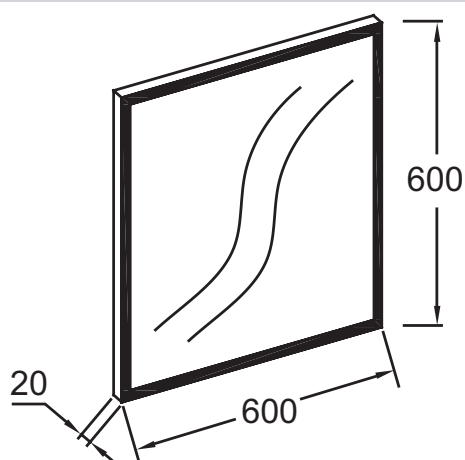

EB1423

Collection : Hors collection

Principaux atouts :

Caractéristiques techniques

• DIMENSIONS : 60 x 2 x 60 cm

• TYPE D'INSTALLATION : Mural

Dessin technique

Descriptif CCTP : Miroir carré 60 cm. EB1423. Collection : Hors collection. DIMENSIONS : 60 x 2 x 60 cm. TYPE D'INSTALLATION : Mural.