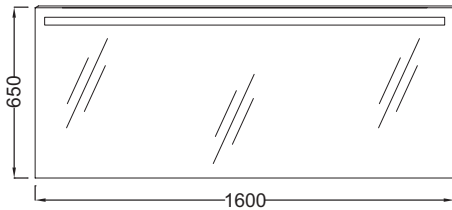

EB1422

Collection : Hors collection

Couleur* :

NF - Sans finition

Principaux atouts :

Caractéristiques techniques

- DIMENSIONS : 160 x 3 x 65 cm
- TYPE D'INSTALLATION : Mural
- LUMIÈRE : Oui
- PRISE USB : Non
- HORLOGE : Non
- POIDS : 19 kg
- ÉLECTRICITÉ : 230V, 17W, classe II IP44
- PRISE ÉLECTRIQUE : Non
- ANTIBUÉE : Oui
- INFORMATIONS COMPLÉMENTAIRES : Allumage par simple passage de la main ; on/off, à droite.

Bénéfices consommateurs

- CONFORT : Système anti-buée pour un meilleur confort d'usage
- PRATIQUE : Éclairage LED intégré
- INGÉNIEUX : Allumage sans contact par capteur infrarouge

Dessin technique

Descriptif CCTP : Miroir 160 cm, éclairage LED et anti-buée. EB1422. Collection : Hors collection. DIMENSIONS : 160 x 3 x 65 cm. POIDS : 19 kg. TYPE D'INSTALLATION : Mural. ÉLECTRICITÉ : 230V, 17W, classe II IP44. LUMIÈRE : Oui. PRISE ÉLECTRIQUE : Non. PRISE USB : Non. ANTIBUÉE : Oui. HORLOGE : Non. INFORMATIONS COMPLÉMENTAIRES : Allumage par simple passage de la main ; on/off, à droite..