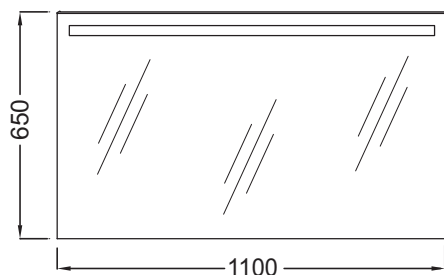

### Caractéristiques techniques

- DIMENSIONS : 110 x 3 x 65 cm
- TYPE D'INSTALLATION : Mural
- LUMIÈRE : Oui
- PRISE USB : Non
- HORLOGE : Non
- POIDS : 13 kg
- ÉLECTRICITÉ : 230V, 12W, classe II IP44
- PRISE ÉLECTRIQUE : Non
- ANTIBUÉE : Oui
- INFORMATIONS COMPLÉMENTAIRES : Allumage par simple passage de la main ; on/off, à droite.

### Dessin technique

Descriptif CCTP : Miroir 110 cm, éclairage LED et anti-buée. EB1417. Collection : Hors collection. DIMENSIONS : 110 x 3 x 65 cm. POIDS : 13 kg. TYPE D'INSTALLATION : Mural. ÉLECTRICITÉ : 230V, 12W, classe II IP44. LUMIÈRE : Oui. PRISE ÉLECTRIQUE : Non. PRISE USB : Non. ANTIBUÉE : Oui. HORLOGE : Non. INFORMATIONS COMPLÉMENTAIRES : Allumage par simple passage de la main ; on/off, à droite..