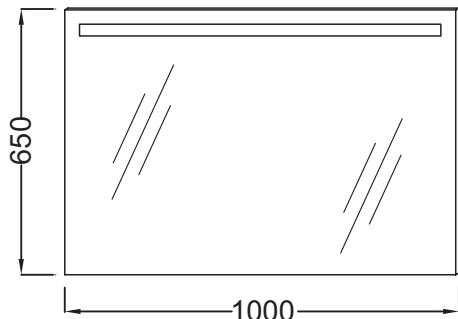

## Caractéristiques techniques

- DIMENSIONS : 100 x 3 x 65 cm
- TYPE D'INSTALLATION : Mural
- LUMIÈRE : Oui
- PRISE USB : Non
- HORLOGE : Non
- INFORMATIONS COMPLÉMENTAIRES : Eclairage LED, allumage par capteur infrarouge et anti-buée. Info lampe : 230V, 44W, classe II IP44. Allumage par simple passage de la main ; on/off, à droite.
- POIDS : 11 kg
- ÉLECTRICITÉ : 230V, 11W, classe II IP44
- PRISE ÉLECTRIQUE : Non
- ANTIBUÉE : Oui
- TEMPÉRATURE : 4000° K

## Dessin technique

Descriptif CCTP : Miroir 100 cm avec éclairage LED et anti-buée. EB1416. Collection : HORS COLLECTION. DIMENSIONS : 100 x 3 x 65 cm. POIDS : 11 kg. TYPE D'INSTALLATION : Mural. ÉLECTRICITÉ : 230V, 11W, classe II IP44. LUMIÈRE : Oui. PRISE ÉLECTRIQUE : Non. PRISE USB : Non. ANTIBUÉE : Oui. HORLOGE : Non. TEMPÉRATURE : 4000° K. INFORMATIONS COMPLÉMENTAIRES : Eclairage LED, allumage par capteur infrarouge et anti-buée. Info lampe : 230V, 44W, classe II IP44. Allumage par simple passage de la main ; on/off, à droite..