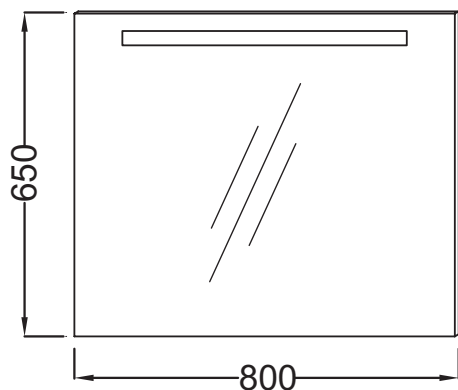

### Caractéristiques techniques

- DIMENSIONS : 80 x 3 x 65 cm
- TYPE D'INSTALLATION : Mural
- LUMIÈRE : Oui
- PRISE USB : Non
- HORLOGE : Non
- INFORMATIONS COMPLÉMENTAIRES : Allumage par simple passage de la main ; on/off, à droite.
- POIDS : 9 kg
- ÉLECTRICITÉ : 230V, 8W, classe II IP44
- PRISE ÉLECTRIQUE : Non
- ANTIBUÉE : Oui
- TEMPÉRATURE : 4000° K

### Dessin technique

Descriptif CCTP : Miroir 80 cm, éclairage LED et anti-buée. EB1413. Collection : Hors collection. DIMENSIONS : 80 x 3 x 65 cm. POIDS : 9 kg. TYPE D'INSTALLATION : Mural. ÉLECTRICITÉ : 230V, 8W, classe II IP44. LUMIÈRE : Oui. PRISE ÉLECTRIQUE : Non. PRISE USB : Non. ANTIBUÉE : Oui. HORLOGE : Non. TEMPÉRATURE : 4000° K. INFORMATIONS COMPLÉMENTAIRES : Allumage par simple passage de la main ; on/off, à droite..