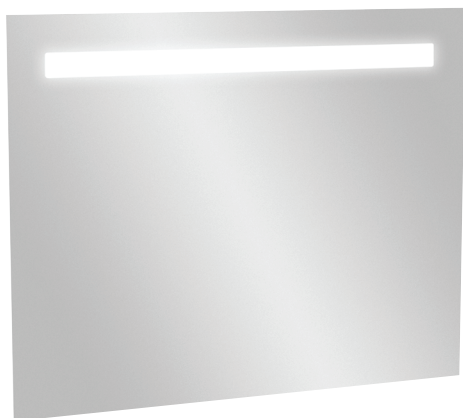

EB1413

Collection : Hors collection

Couleur\* :

NF - Sans finition

Principaux atouts :

### Caractéristiques techniques

- DIMENSIONS : 80 x 3 x 65 cm
- TYPE D'INSTALLATION : Mural
- LUMIÈRE : Oui
- PRISE USB : Non
- HORLOGE : Non
- INFORMATIONS COMPLÉMENTAIRES : Allumage par simple passage de la main ; on/off, à droite.
- POIDS : 9 kg
- ÉLECTRICITÉ : 230V, 8W, classe II IP44
- PRISE ÉLECTRIQUE : Non
- ANTIBUÉE : Oui
- TEMPÉRATURE : 4000° K

### Dessin technique

Descriptif CCTP : Miroir 80 cm, éclairage LED et anti-buée. EB1413. Collection : Hors collection. DIMENSIONS : 80 x 3 x 65 cm. POIDS : 9 kg. TYPE D'INSTALLATION : Mural. ÉLECTRICITÉ : 230V, 8W, classe II IP44. LUMIÈRE : Oui. PRISE ÉLECTRIQUE : Non. PRISE USB : Non. ANTIBUÉE : Oui. HORLOGE : Non. TEMPÉRATURE : 4000° K. INFORMATIONS COMPLÉMENTAIRES : Allumage par simple passage de la main ; on/off, à droite..