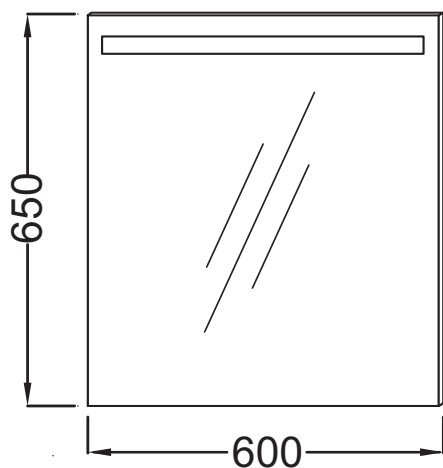

### Caractéristiques techniques

- DIMENSIONS : 60 x 3 x 65 cm
- TYPE D'INSTALLATION : Mural
- LUMIÈRE : Oui
- PRISE USB : Non
- HORLOGE : Non
- POIDS : 7 kg
- ÉLECTRICITÉ : 230V, 6W, classe II IP44
- PRISE ÉLECTRIQUE : Non
- ANTIBUÉE : Oui
- INFORMATIONS COMPLÉMENTAIRES : Allumage par simple passage de la main ; on/off, à droite.

### Dessin technique

Descriptif CCTP : Miroir 60 cm, éclairage LED et anti-buée. EB1411. Collection : Hors collection. DIMENSIONS : 60 x 3 x 65 cm. POIDS : 7 kg. TYPE D'INSTALLATION : Mural. ÉLECTRICITÉ : 230V, 6W, classe II IP44. LUMIÈRE : Oui. PRISE ÉLECTRIQUE : Non. PRISE USB : Non. ANTIBUÉE : Oui. HORLOGE : Non. INFORMATIONS COMPLÉMENTAIRES : Allumage par simple passage de la main ; on/off, à droite..