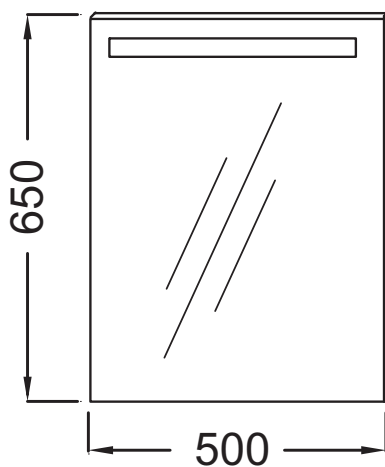

EB1410

Collection : Hors collection

Couleur* :

NF - Sans finition

Principaux atouts :

Caractéristiques techniques

- DIMENSIONS : 50 x 3 x 65 cm
- TYPE D'INSTALLATION : Mural
- LUMIÈRE : Oui
- PRISE USB : Non
- HORLOGE : Non
- INFORMATIONS COMPLÉMENTAIRES : Allumage par simple passage de la main ; on/off, à droite.
- POIDS : 7 kg
- ÉLECTRICITÉ : 230V, 17W, classe II IP44
- PRISE ÉLECTRIQUE : Non
- ANTIBUÉE : Oui
- TEMPÉRATURE : 4000° K

Bénéfices consommateurs

- CONFORT : Système anti-buée pour un meilleur confort d'usage
- PRATIQUE : Éclairage LED intégré
- INGÉNIEUX : Allumage sans contact par capteur infrarouge

Dessin technique

Descriptif CCTP : Miroir 50 cm, éclairage LED et anti-buée. EB1410. Collection : Hors collection. DIMENSIONS : 50 x 3 x 65 cm. POIDS : 7 kg. TYPE D'INSTALLATION : Mural. ÉLECTRICITÉ : 230V, 17W, classe II IP44. LUMIÈRE : Oui. PRISE ÉLECTRIQUE : Non. PRISE USB : Non. ANTIBUÉE : Oui. HORLOGE : Non. TEMPÉRATURE : 4000° K. INFORMATIONS COMPLÉMENTAIRES : Allumage par simple passage de la main ; on/off, à droite..