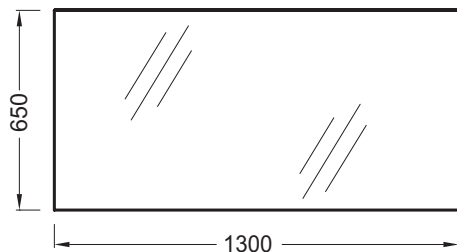

EB1401

Collection : Hors collection

Couleur* :

NF - Sans finition

Principaux atouts :

Caractéristiques techniques

- DIMENSIONS : 130 x 3 x 65 cm
- TYPE D'INSTALLATION : Mural
- PRISE ÉLECTRIQUE : Non
- ANTIBUÉE : Non
- POIDS : 13 kg
- LUMIÈRE : Non
- PRISE USB : Non
- HORLOGE : Non

Dessin technique

Descriptif CCTP : Miroir simple 130 cm. EB1401. Collection : Hors collection. DIMENSIONS : 130 x 3 x 65 cm. POIDS : 13 kg. TYPE D'INSTALLATION : Mural. LUMIÈRE : Non. PRISE ÉLECTRIQUE : Non. PRISE USB : Non. ANTIBUÉE : Non. HORLOGE : Non.