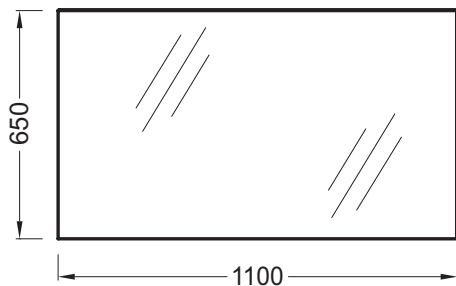

EB1400

Collection : Hors collection

Couleur* :

NF - Sans finition

Principaux atouts :

Caractéristiques techniques

- DIMENSIONS : 110 x 3 x 65 cm
- TYPE D'INSTALLATION : Mural
- PRISE ÉLECTRIQUE : Non
- ANTIBUÉE : Non
- POIDS : 12 kg
- LUMIÈRE : Non
- PRISE USB : Non
- HORLOGE : Non

Dessin technique

Descriptif CCTP : Miroir simple 110 cm. EB1400. Collection : Hors collection. DIMENSIONS : 110 x 3 x 65 cm. POIDS : 12 kg. TYPE D'INSTALLATION : Mural. LUMIÈRE : Non. PRISE ÉLECTRIQUE : Non. PRISE USB : Non. ANTIBUÉE : Non. HORLOGE : Non.