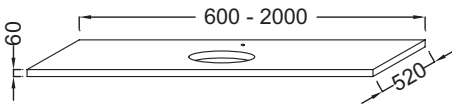

- DIMENSIONS : 140 x 52 x 6 cm
- MATÉRIAU : Stratifié
- PRODUIT INCLUS :
- FIXATION : Set de fixation à déterminer par votre installateur en fonction de votre support mural
- ROBINETTERIE RECOMMANDÉE : Robinetterie Nouvelle Vague ou Odéon Rive Gauche

- AVEC DÉCOUPE : Pour vasque à poser Delta Pure ronde EVR002
- ROBUSTESSE : Plans hydrofuges avec une épaisseur de 6 cm

Produits requis

- EB507 : Porte-serviette latéral
- EB509 : Paire d'équerres de fixation

Produits complémentaires

- E78291 : Siphon "design", modèle long

Dessin technique

Descriptif CCTP : Plan de toilette 140 cm, 1 découpe, stratifié. EB14-1400. Collection : PARALLEL. DIMENSIONS : 140 x 52 x 6 cm. POIDS : 23 kg. MATÉRIAU : Stratifié. TYPE D'INSTALLATION : Suspendu. PRODUIT INCLUS : . DISPOSITION VASQUE : Centrée. FIXATION : Set de fixation à déterminer par votre installateur en fonction de votre support mural. INFORMATIONS COMPLÉMENTAIRES : Sans percement robinetterie. Siphon recommandé pour installation apparente E78291.. ROBINETTERIE RECOMMANDÉE : Robinetterie Nouvelle Vague ou Odéon Rive Gauche.