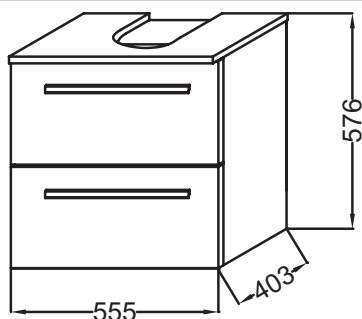

EB1387

Collection : STRUKTURA

Couleur* :

Principaux atouts :

Caractéristiques techniques

- DIMENSIONS : 55,50 x 40,30 x 57,60 cm
- MATÉRIAU : Mèlaminé
- NORMES ET RÉGLEMENTATIONS : NF
- TYPE DE RANGEMENT : Tiroir
- PRISE ÉLECTRIQUE : Non
- ANTIBUÉE : Non
- PRODUIT INCLUS : (robinetterie, plan-vasque et fixation non inclus)
- Cette collection ne fait pas partie du programme "laque à la carte"
- POIDS : 23 kg
- TYPE D'INSTALLATION : Mural
- RANGEMENT : 2 tiroirs à fermeture progressive.
- LUMIÈRE : Non
- PRISE USB : Non
- HORLOGE : Non
- INFORMATIONS COMPLÉMENTAIRES : Robinetterie, plan-vasque et set de fixation non inclus

Dessin technique

Descriptif CCTP : Meuble 55,5 cm pour lavabo, 2 tiroirs. EB1387. Collection : STRUKTURA. DIMENSIONS : 55,50 x 40,30 x 57,60 cm. POIDS : 23 kg. MATÉRIAU : Mèlaminé. TYPE D'INSTALLATION : Mural. NORMES ET RÉGLEMENTATIONS : NF. RANGEMENT : 2 tiroirs à fermeture progressive.. TYPE DE RANGEMENT : Tiroir. LUMIÈRE : Non. PRISE ÉLECTRIQUE : Non. PRISE USB : Non. ANTIBUÉE : Non. HORLOGE : Non. PRODUIT INCLUS : (robinetterie, plan-vasque et fixation non inclus). INFORMATIONS COMPLÉMENTAIRES : Robinetterie, plan-vasque et set de fixation non inclus. Cette collection ne fait pas partie du programme "laque à la carte".