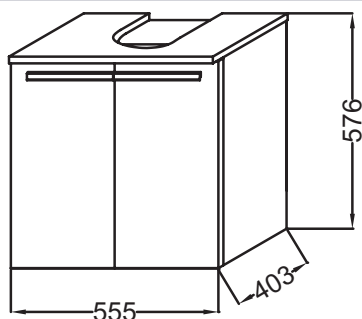

EB1386

Collection : STRUKTURA

Couleur* :

Principaux atouts :

Caractéristiques techniques

- DIMENSIONS : 55,50 x 40,30 x 57,60 cm
- MATÉRIAU : Mèlaminé
- NORMES ET RÉGLEMENTATIONS : NF
- TYPE DE RANGEMENT : Porte
- PRISE ÉLECTRIQUE : Non
- ANTIBUÉE : Non
- PRODUIT INCLUS : (robinetterie, plan-vasque et fixation non inclus)
- Cette collection ne fait pas partie du programme "laque à la carte"
- POIDS : 19 kg
- TYPE D'INSTALLATION : Mural
- RANGEMENT : 2 portes à fermeture progressive.
- LUMIÈRE : Non
- PRISE USB : Non
- HORLOGE : Non
- INFORMATIONS COMPLÉMENTAIRES : Robinetterie, plan-vasque et set de fixation non inclus

- INSTALLATION FACILITEE: meuble monté

Dessin technique

Descriptif CCTP : Meuble 55,5 cm pour lavabo, 2 portes. EB1386. Collection : STRUKTURA. DIMENSIONS : 55,50 x 40,30 x 57,60 cm. POIDS : 19 kg. MATÉRIAU : Mèlaminé. TYPE D'INSTALLATION : Mural. NORMES ET RÉGLEMENTATIONS : NF. RANGEMENT : 2 portes à fermeture progressive.. TYPE DE RANGEMENT : Porte. LUMIÈRE : Non. PRISE ÉLECTRIQUE : Non. PRISE USB : Non. ANTIBUÉE : Non. HORLOGE : Non. PRODUIT INCLUS : (robinetterie, plan-vasque et fixation non inclus). INFORMATIONS COMPLÉMENTAIRES : Robinetterie, plan-vasque et set de fixation non inclus. Cette collection ne fait pas partie du programme "laque à la carte".