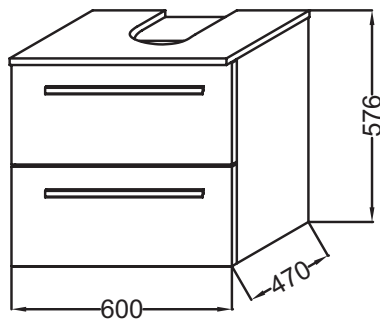

- DIMENSIONS : 60 x 47 x 57,60 cm
- MATÉRIAU : Méla-
miné
- NORMES ET RÉGLEMENTATIONS : NF
- TYPE DE RANGEMENT : Tiroir
- INFORMATIONS COMPLÉMENTAIRES : Robinetterie, plan-vasque et set de fixation non inclus
- POIDS : 24 kg
- TYPE D'INSTALLATION : Mural
- RANGEMENT : 2 tiroirs à fermeture progressive.
- PRODUIT INCLUS : (robinetterie, plan-vasque et fixation non inclus)
- Cette collection ne fait pas partie du programme "laque à la carte"

Bénéfices consommateurs

- RANGEMENT OPTIMISÉ : 2 tiroirs à fermeture progressive
- CONFORT SONORE : Tiroirs équipés d'un système de fermeture avec freins

Produits complémentaires

- EB1313 : Paire de pieds carrés H16,5 cm

Dessin technique

Descriptif CCTP : Meuble 60 cm pour lavabo, 2 tiroirs. EB1385. Collection : STRUKTURA. DIMENSIONS : 60 x 47 x 57,60 cm. POIDS : 24 kg. MATÉRIAU : Méla-
miné. TYPE D'INSTALLATION : Mural. NORMES ET RÉGLEMENTATIONS : NF. RANGEMENT : 2 tiroirs à fermeture progressive.. TYPE DE RANGEMENT : Tiroir. PRODUIT INCLUS : (robinetterie, plan-vasque et fixation non inclus). INFORMATIONS COMPLÉMENTAIRES : Robinetterie, plan-vasque et set de fixation non inclus. Cette collection ne fait pas partie du programme "laque à la carte".