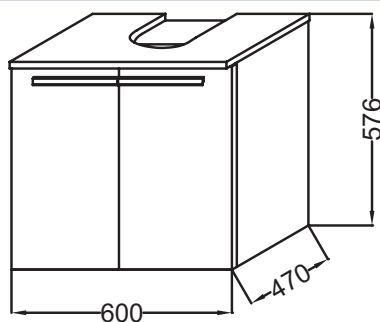

- DIMENSIONS : 60 x 47 x 57,60 cm
- MATÉRIAU : Mèlaminé
- NORMES ET RÉGLEMENTATIONS : NF
- TYPE DE RANGEMENT : Porte
- PRISE ÉLECTRIQUE : Non
- ANTIBUÉE : Non
- PRODUIT INCLUS : (robinetterie, plan-vasque et fixation non inclus)
- Cette collection ne fait pas partie du programme "laque à la carte"
- POIDS : 20 kg
- TYPE D'INSTALLATION : Mural
- RANGEMENT : 2 portes à fermeture progressive.
- LUMIÈRE : Non
- PRISE USB : Non
- HORLOGE : Non
- INFORMATIONS COMPLÉMENTAIRES : Robinetterie, plan-vasque et set de fixation non inclus

Produits complémentaires

- EB1313 : Paire de pieds carrés H16,5 cm

Dessin technique

Descriptif CCTP : Meuble 60 cm pour lavabo, 2 portes. EB1384. Collection : STRUKTURA. DIMENSIONS : 60 x 47 x 57,60 cm. POIDS : 20 kg. MATÉRIAU : Mèlaminé. TYPE D'INSTALLATION : Mural. NORMES ET RÉGLEMENTATIONS : NF. RANGEMENT : 2 portes à fermeture progressive.. TYPE DE RANGEMENT : Porte. LUMIÈRE : Non. PRISE ÉLECTRIQUE : Non. PRISE USB : Non. ANTIBUÉE : Non. PRODUIT INCLUS : (robinetterie, plan-vasque et fixation non inclus). INFORMATIONS COMPLÉMENTAIRES : Robinetterie, plan-vasque et set de fixation non inclus. Cette collection ne fait pas partie du programme "laque à la carte".