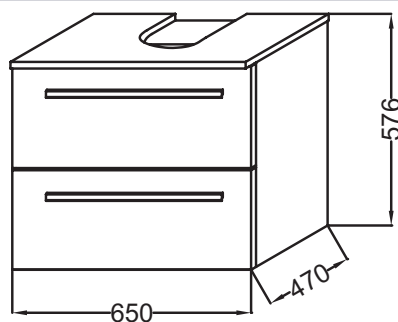

EB1383

Collection : STRUKTURA

Couleur* :

Principaux atouts :

Caractéristiques techniques

- DIMENSIONS : 65 x 47 x 57,60 cm
- MATÉRIAU : Mèlaminé
- NORMES ET RÉGLEMENTATIONS : NF
- TYPE DE RANGEMENT : Tiroir
- PRISE ÉLECTRIQUE : Non
- ANTIBUÉE : Non
- PRODUIT INCLUS : (robinetterie, plan-vasque et fixation non inclus)
- Cette collection ne fait pas partie du programme "laque à la carte"
- POIDS : 25 kg
- TYPE D'INSTALLATION : Mural
- RANGEMENT : 2 tiroirs à fermeture progressive.
- LUMIÈRE : Non
- PRISE USB : Non
- HORLOGE : Non
- INFORMATIONS COMPLÉMENTAIRES : Robinetterie, plan-vasque et set de fixation non inclus

Produits complémentaires

- EB1313 : Paire de pieds carrés H16,5 cm

Dessin technique

Descriptif CCTP : Meuble 65 cm pour lavabo, 2 tiroirs. EB1383. Collection : STRUKTURA. DIMENSIONS : 65 x 47 x 57,60 cm. POIDS : 25 kg. MATÉRIAU : Mèlaminé. TYPE D'INSTALLATION : Mural. NORMES ET RÉGLEMENTATIONS : NF. RANGEMENT : 2 tiroirs à fermeture progressive.. TYPE DE RANGEMENT : Tiroir. LUMIÈRE : Non. PRISE ÉLECTRIQUE : Non. PRISE USB : Non. ANTIBUÉE : Non. HORLOGE : Non. PRODUIT INCLUS : (robinetterie, plan-vasque et fixation non inclus). INFORMATIONS COMPLÉMENTAIRES : Robinetterie, plan-vasque et set de fixation non inclus. Cette collection ne fait pas partie du programme "laque à la carte".