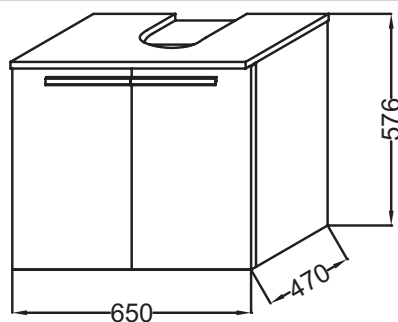

EB1382

Collection : STRUKTURA

Couleur* :

Principaux atouts :

Caractéristiques techniques

- DIMENSIONS : 65 x 47 x 57,60 cm
- MATÉRIAU : Mèlaminé
- NORMES ET RÉGLEMENTATIONS : NF
- TYPE DE RANGEMENT : Porte
- PRISE ÉLECTRIQUE : Non
- ANTIBUÉE : Non
- PRODUIT INCLUS : (robinetterie, plan-vasque et fixation non inclus)
- Cette collection ne fait pas partie du programme "laque à la carte"
- POIDS : 21 kg
- TYPE D'INSTALLATION : Mural
- RANGEMENT : 2 portes à fermeture progressive.
- LUMIÈRE : Non
- PRISE USB : Non
- HORLOGE : Non
- INFORMATIONS COMPLÉMENTAIRES : Robinetterie, plan-vasque et set de fixation non inclus

Produits complémentaires

- EB1313 : Paire de pieds carrés H16,5 cm

Dessin technique

Descriptif CCTP : Meuble 65 cm pour lavabo, 2 portes. EB1382. Collection : STRUKTURA. DIMENSIONS : 65 x 47 x 57,60 cm. POIDS : 21 kg. MATÉRIAU : Mèlaminé. TYPE D'INSTALLATION : Mural. NORMES ET RÉGLEMENTATIONS : NF. RANGEMENT : 2 portes à fermeture progressive.. TYPE DE RANGEMENT : Porte. LUMIÈRE : Non. PRISE ÉLECTRIQUE : Non. PRISE USB : Non. ANTIBUÉE : Non. PRODUIT INCLUS : (robinetterie, plan-vasque et fixation non inclus). INFORMATIONS COMPLÉMENTAIRES : Robinetterie, plan-vasque et set de fixation non inclus. Cette collection ne fait pas partie du programme "laque à la carte".