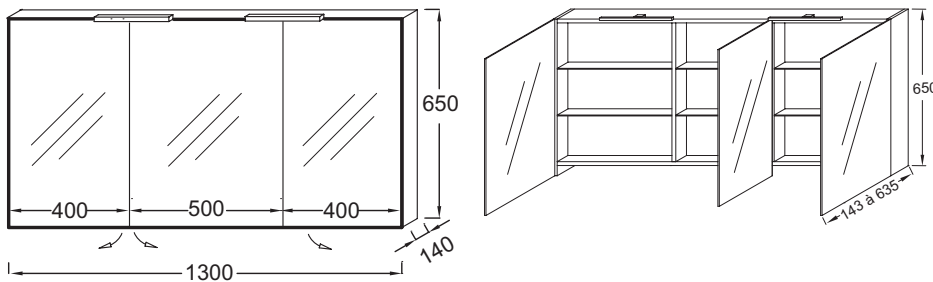

**EB1369**

**Collection :** HORS COLLECTION

**Couleur\* :**

**Principaux atouts :**

**Caractéristiques techniques**

- DIMENSIONS : 130 x 14,30 x 65 cm
- MATÉRIAU : Laque ou décor uni ou décor bois
- RANGEMENT : 3 portes miroir à fermeture progressive
- TYPE DE RANGEMENT : Porte
- PRISE ÉLECTRIQUE : Oui
- ANTIBUÉE : Non
- FINITION INTÉRIEURE : Gris ou basalte
- POIDS : 30 kg
- TYPE D'INSTALLATION : Mural
- ÉLECTRICITÉ : 230V, 3,5W, classe II IP44
- LUMIÈRE : Oui
- PRISE USB : Non
- HORLOGE : Non
- FINITION LAQUÉE : Intérieur basalte

**Bénéfices consommateurs**

- RANGEMENT OPTIMISÉ : 3 portes miroir, miroir double face, 2 rayons en verre par compartiment
- PRATIQUE : Éclairage LED et fermeture par un aimant
- INGÉNIEUX : Boîtier prise électrique et allumage sans contact par capteur infra-rouge centré

**Dessin technique**

Descriptif CCTP : Armoire de toilette 130 cm, avec éclairage LED. EB1369. Collection : HORS COLLECTION. DIMENSIONS : 130 x 14,30 x 65 cm. POIDS : 30 kg. MATÉRIAU : Laque ou décor uni ou décor bois. TYPE D'INSTALLATION : Mural. RANGEMENT : 3 portes miroir à fermeture progressive. ÉLECTRICITÉ : 230V, 3,5W, classe II IP44. TYPE DE RANGEMENT : Porte. LUMIÈRE : Oui. PRISE ÉLECTRIQUE : Oui. PRISE USB : Non. ANTIBUÉE : Non. HORLOGE : Non. FINITION INTÉRIEURE : Gris ou basalte. FINITION LAQUÉE : Intérieur basalte.