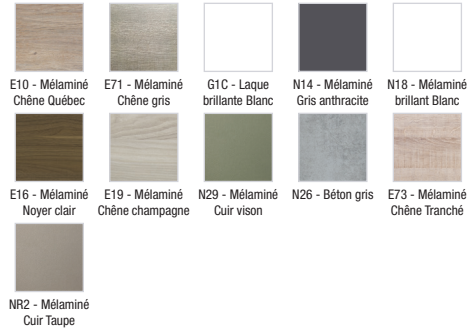

**EB1369**

**Collection :** HORS COLLECTION

**Couleur\* :**

**Principaux atouts :**

**Caractéristiques techniques**

- DIMENSIONS : 130 x 14,30 x 65 cm
- MATÉRIAU : Laque ou décor uni ou décor bois
- RANGEMENT : 3 portes miroir à fermeture progressive
- TYPE DE RANGEMENT : Porte
- PRISE ÉLECTRIQUE : Oui
- ANTIBUÉE : Non
- FINITION INTÉRIEURE : Gris ou basalte
- POIDS : 30 kg
- TYPE D'INSTALLATION : Mural
- ÉLECTRICITÉ : 230V, 3,5W, classe II IP44
- LUMIÈRE : Oui
- PRISE USB : Non
- HORLOGE : Non
- FINITION LAQUÉE : Intérieur basalte