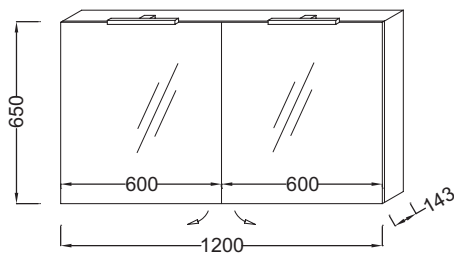

EB1368

Collection : Hors collection

Couleur* :

Principaux atouts :

Caractéristiques techniques

- DIMENSIONS : 120 x 14,30 x 65 cm
- MATÉRIAU : Laque ou décor uni ou décor bois
- ÉLECTRICITÉ : 230V, 3,5W, classe II IP44
- LUMIÈRE : Oui
- PRISE USB : Non
- HORLOGE : Non
- FINITION INTÉRIEURE : Gris ou basalte
- POIDS : 27 kg
- TYPE D'INSTALLATION : Mural
- TYPE DE RANGEMENT : Porte
- PRISE ÉLECTRIQUE : Oui
- ANTIBUÉE : Non
- TYPE MEUBLE DE COMPLÉMENT : Armoire de toilette
- FINITION LAQUÉE : Intérieur basalte

Bénéfices consommateurs

- RANGEMENT OPTIMISÉ : Porte miroir, miroir double face, 2 rayons en verre par compartiment
- PRATIQUE : Éclairage LED et fermeture par un aimant
- INGÉNIEUX : Boîtier prise électrique et allumage sans contact par capteur infra-rouge centré

Dessin technique

Descriptif CCTP : Armoire de toilette 120 cm avec éclairage LED. EB1368. Collection : Hors collection. DIMENSIONS : 120 x 14,30 x 65 cm. POIDS : 27 kg. MATÉRIAU : Laque ou décor uni ou décor bois. TYPE D'INSTALLATION : Mural. ÉLECTRICITÉ : 230V, 3,5W, classe II IP44. TYPE DE RANGEMENT : Porte. LUMIÈRE : Oui. PRISE ÉLECTRIQUE : Oui. PRISE USB : Non. ANTIBUÉE : Non. HORLOGE : Non. TYPE MEUBLE DE COMPLÉMENT : Armoire de toilette. FINITION INTÉRIEURE : Gris ou basalte. FINITION LAQUÉE : Intérieur basalte.