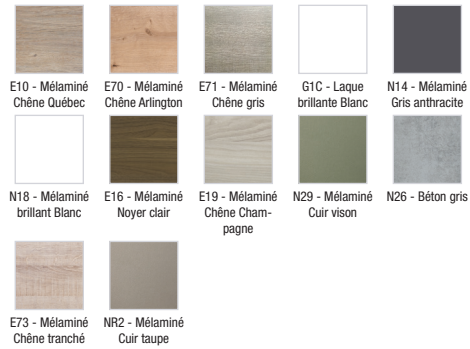

EB1368

Collection : Hors collection

Couleur* :

Principaux atouts :

Caractéristiques techniques

- DIMENSIONS : 120 x 14,30 x 65 cm
- MATÉRIAU : Laque ou décor uni ou décor bois
- ÉLECTRICITÉ : 230V, 3,5W, classe II IP44
- LUMIÈRE : Oui
- PRISE USB : Non
- HORLOGE : Non
- FINITION INTÉRIEURE : Gris ou basalte
- POIDS : 27 kg
- TYPE D'INSTALLATION : Mural
- TYPE DE RANGEMENT : Porte
- PRISE ÉLECTRIQUE : Oui
- ANTIBUÉE : Non
- TYPE MEUBLE DE COMPLÉMENT : Armoire de toilette
- FINITION LAQUÉE : Intérieur basalte