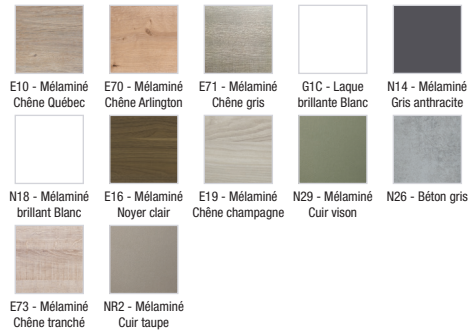

EB1367

Collection : Hors collection

Couleur* :

Principaux atouts :

Caractéristiques techniques

- DIMENSIONS : 110 x 14,30 x 65 cm
- MATÉRIAU : Laque ou décor uni ou décor bois
- RANGEMENT : 2 portes miroir à fermeture progressive
- TYPE DE RANGEMENT : Porte
- PRISE ÉLECTRIQUE : Oui
- ANTIBUÉE : Non
- TYPE MEUBLE DE COMPLÉMENT : Armoire de toilette
- FINITION LAQUÉE : Intérieur basalte
- POIDS : 26 kg
- TYPE D'INSTALLATION : Mural
- ÉLECTRICITÉ : 230V, 3,5W, classe II IP44
- LUMIÈRE : Oui
- PRISE USB : Non
- HORLOGE : Non
- FINITION INTÉRIEURE : Gris ou basalte