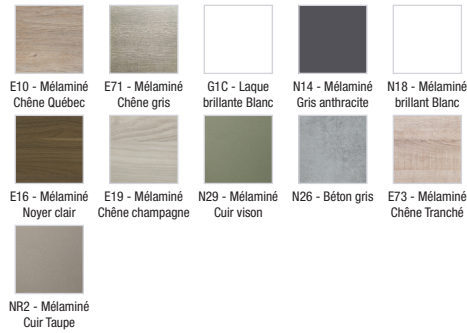

EB1366

Collection : HORS COLLECTION

Couleur* :

Principaux atouts :

Caractéristiques techniques

- DIMENSIONS : 105 x 14,30 x 65 cm
- MATÉRIAU : Laque ou décor uni ou décor bois
- RANGEMENT : 2 portes miroir à fermeture progressive
- TYPE DE RANGEMENT : Porte
- PRISE ÉLECTRIQUE : Oui
- ANTIBUÉE : Non
- FINITION INTÉRIEURE : Gris ou basalte
- POIDS : 25,3 kg
- TYPE D'INSTALLATION : Mural
- ÉLECTRICITÉ : 230V, 3,5W, classe II IP44
- LUMIÈRE : Oui
- PRISE USB : Non
- HORLOGE : Non
- FINITION LAQUÉE : Intérieur basalte