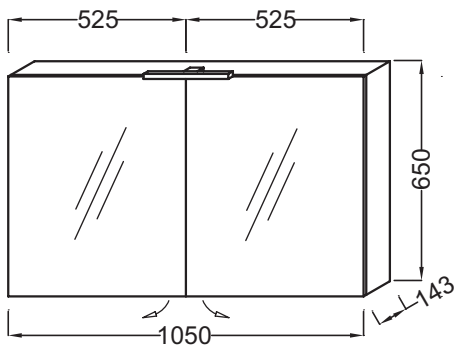

EB1366

Collection : HORS COLLECTION

Couleur* :

Principaux atouts :

Caractéristiques techniques

- DIMENSIONS : 105 x 14,30 x 65 cm
- MATÉRIAU : Laque ou décor uni ou décor bois
- RANGEMENT : 2 portes miroir à fermeture progressive
- TYPE DE RANGEMENT : Porte
- PRISE ÉLECTRIQUE : Oui
- ANTIBUÉE : Non
- FINITION INTÉRIEURE : Gris ou basalte
- POIDS : 25,3 kg
- TYPE D'INSTALLATION : Mural
- ÉLECTRICITÉ : 230V, 3,5W, classe II IP44
- LUMIÈRE : Oui
- PRISE USB : Non
- HORLOGE : Non
- FINITION LAQUÉE : Intérieur basalte

Dessin technique

Descriptif CCTP : Armoire de toilette 105 cm avec éclairage LED. EB1366. Collection : HORS COLLECTION. DIMENSIONS : 105 x 14,30 x 65 cm. POIDS : 25,3 kg. MATÉRIAU : Laque ou décor uni ou décor bois. TYPE D'INSTALLATION : Mural. RANGEMENT : 2 portes miroir à fermeture progressive. ÉLECTRICITÉ : 230V, 3,5W, classe II IP44. TYPE DE RANGEMENT : Porte. LUMIÈRE : Oui. PRISE ÉLECTRIQUE : Oui. PRISE USB : Non. ANTIBUÉE : Non. HORLOGE : Non. FINITION INTÉRIEURE : Gris ou basalte. FINITION LAQUÉE : Intérieur basalte.