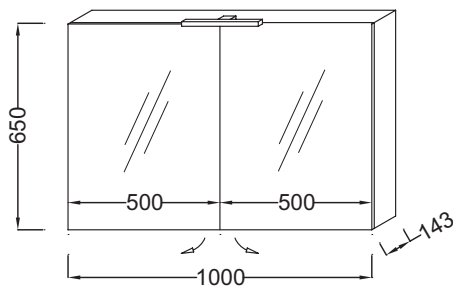

EB1365

Collection : Hors collection

Couleur* :

Principaux atouts :

Caractéristiques techniques

- DIMENSIONS : 100 x 14 x 65 cm
- MATÉRIAU : Laque ou décor uni ou décor bois
- ÉLECTRICITÉ : 230V, 3,5W, classe II IP44
- LUMIÈRE : Oui
- PRISE USB : Non
- HORLOGE : Non
- FINITION INTÉRIEURE : Gris ou basalte
- POIDS : 20 kg
- TYPE D'INSTALLATION : Mural
- TYPE DE RANGEMENT : Porte
- PRISE ÉLECTRIQUE : Oui
- ANTIBUÉE : Non
- TYPE MEUBLE DE COMPLÉMENT : Armoire de toilette
- FINITION LAQUÉE : Intérieur basalte

Bénéfices consommateurs

- RANGEMENT OPTIMISÉ : Porte miroir, miroir double face, 2 rayons en verre par compartiment
- PRATIQUE : Éclairage LED et fermeture par un aimant
- INGÉNIEUX : Boîtier prise électrique et allumage sans contact par capteur infra-rouge centré

Dessin technique

Descriptif CCTP : Armoire de toilette 100 cm avec éclairage LED. EB1365. Collection : Hors collection. DIMENSIONS : 100 x 14 x 65 cm. POIDS : 20 kg. MATÉRIAU : Laque ou décor uni ou décor bois. TYPE D'INSTALLATION : Mural. ÉLECTRICITÉ : 230V, 3,5W, classe II IP44. TYPE DE RANGEMENT : Porte. LUMIÈRE : Oui. PRISE ÉLECTRIQUE : Oui. PRISE USB : Non. ANTIBUÉE : Non. HORLOGE : Non. TYPE MEUBLE DE COMPLÉMENT : Armoire de toilette. FINITION INTÉRIEURE : Gris ou basalte. FINITION LAQUÉE : Intérieur basalte.