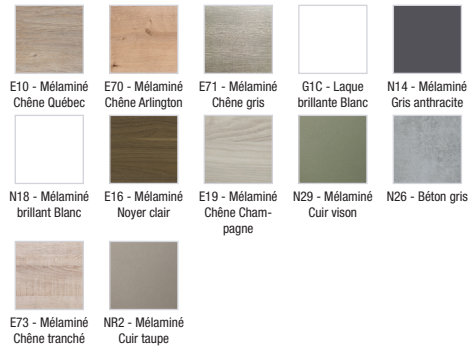

EB1365

Collection : Hors collection

Couleur* :

Principaux atouts :

Caractéristiques techniques

- DIMENSIONS : 100 x 14 x 65 cm
- MATÉRIAU : Laque ou décor uni ou décor bois
- ÉLECTRICITÉ : 230V, 3,5W, classe II IP44
- LUMIÈRE : Oui
- PRISE USB : Non
- HORLOGE : Non
- FINITION INTÉRIEURE : Gris ou basalte
- POIDS : 20 kg
- TYPE D'INSTALLATION : Mural
- TYPE DE RANGEMENT : Porte
- PRISE ÉLECTRIQUE : Oui
- ANTIBUÉE : Non
- TYPE MEUBLE DE COMPLÉMENT : Armoire de toilette
- FINITION LAQUÉE : Intérieur basalte