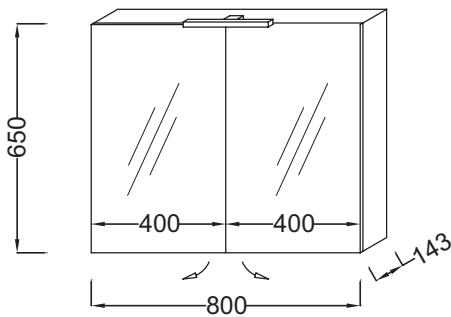

### Caractéristiques techniques

- DIMENSIONS : 80 x 14,30 x 65 cm
- MATÉRIAU : Laque ou décor uni ou décor bois
- ÉLECTRICITÉ : 230V, 3,5W, classe II IP44
- LUMIÈRE : Oui
- PRISE USB : Non
- HORLOGE : Non
- FINITION LAQUÉE : Intérieur basalte
- POIDS : 20,7 kg
- TYPE D'INSTALLATION : Mural
- TYPE DE RANGEMENT : Porte
- PRISE ÉLECTRIQUE : Oui
- ANTIBUÉE : Non
- FINITION INTÉRIEURE : Gris ou basalte

### Dessin technique

Descriptif CCTP : Armoire de toilette 80 cm avec éclairage LED. EB1364. Collection : HORS COLLECTION. DIMENSIONS : 80 x 14,30 x 65 cm. POIDS : 20,7 kg. MATÉRIAU : Laque ou décor uni ou décor bois. TYPE D'INSTALLATION : Mural. ÉLECTRICITÉ : 230V, 3,5W, classe II IP44. TYPE DE RANGEMENT : Porte. LUMIÈRE : Oui. PRISE ÉLECTRIQUE : Oui. PRISE USB : Non. ANTIBUÉE : Non. HORLOGE : Non. FINITION INTÉRIEURE : Gris ou basalte. FINITION LAQUÉE : Intérieur basalte.