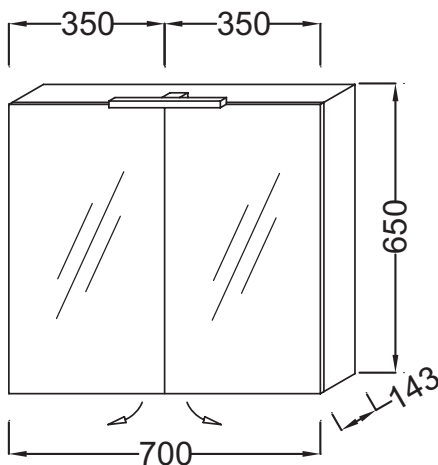

**EB1363**

**Collection :** HORS COLLECTION

**Couleur\* :**

**Principaux atouts :**

**Caractéristiques techniques**

- DIMENSIONS : 70 x 14,30 x 65 cm
- MATÉRIAU : Laque ou décor uni ou décor bois
- ÉLECTRICITÉ : 230V, 3,5W, classe II IP44
- LUMIÈRE : Oui
- PRISE USB : Non
- HORLOGE : Non
- RANGEMENT INTÉRIEUR : 1 étagère fixe central et 4 étagères en verre amovibles
- POIDS : 16,7 kg
- TYPE D'INSTALLATION : Mural
- TYPE DE RANGEMENT : Porte
- PRISE ÉLECTRIQUE : Oui
- ANTIBUÉE : Non
- FINITION INTÉRIEURE : Gris ou basalte
- FINITION LAQUÉE : Intérieur basalte

**Bénéfices consommateurs**

- RANGEMENT OPTIMISÉ : Porte miroir, miroir double face, 2 rayons en verre par compartiment
- PRATIQUE : Éclairage LED et fermeture par un aimant
- INGÉNIEUX : Boîtier prise électrique et allumage sans contact par capteur infra-rouge centré

**Dessin technique**

Descriptif CCTP : Armoire de toilette 70 cm avec éclairage LED. EB1363. Collection : HORS COLLECTION. DIMENSIONS : 70 x 14,30 x 65 cm. POIDS : 16,7 kg. MATÉRIAU : Laque ou décor uni ou décor bois. TYPE D'INSTALLATION : Mural. ÉLECTRICITÉ : 230V, 3,5W, classe II IP44. TYPE DE RANGEMENT : Porte. LUMIÈRE : Oui. PRISE ÉLECTRIQUE : Oui. PRISE USB : Non. ANTIBUÉE : Non. HORLOGE : Non. FINITION INTÉRIEURE : Gris ou basalte. RANGEMENT INTÉRIEUR : 1 étagère fixe central et 4 étagères en verre amovibles. FINITION LAQUÉE : Intérieur basalte.