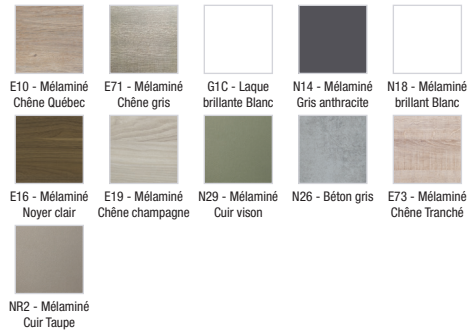

**EB1363**

**Collection :** HORS COLLECTION

**Couleur\* :**

**Principaux atouts :**

**Caractéristiques techniques**

- DIMENSIONS : 70 x 14,30 x 65 cm
- MATÉRIAU : Laque ou décor uni ou décor bois
- ÉLECTRICITÉ : 230V, 3,5W, classe II IP44
- LUMIÈRE : Oui
- PRISE USB : Non
- HORLOGE : Non
- RANGEMENT INTÉRIEUR : 1 étagère fixe central et 4 étagères en verre amovibles
- POIDS : 16,7 kg
- TYPE D'INSTALLATION : Mural
- TYPE DE RANGEMENT : Porte
- PRISE ÉLECTRIQUE : Oui
- ANTIBUÉE : Non
- FINITION INTÉRIEURE : Gris ou basalte
- FINITION LAQUÉE : Intérieur basalte