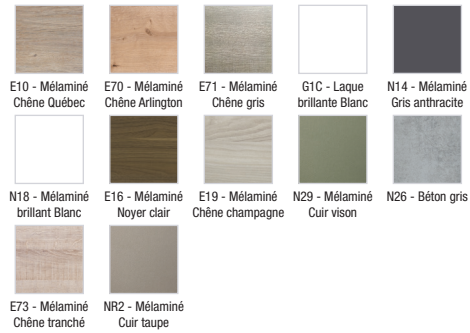

EB1362G

Collection : Hors collection

Couleur* :

Principaux atouts :

Caractéristiques techniques

- DIMENSIONS : 60 x 14,30 x 65 cm
- MATÉRIAU : Laque
- ÉLECTRICITÉ : 230V, 3,5W, classe II IP44
- LUMIÈRE : Oui
- PRISE USB : Non
- HORLOGE : Non
- TYPE MEUBLE DE COMPLÉMENT : Armoire de toilette
- VERSION GAUCHE : Charnières à gauche
- POIDS : 14 kg
- TYPE D'INSTALLATION : Mural
- TYPE DE RANGEMENT : Porte
- PRISE ÉLECTRIQUE : Oui
- ANTIBUÉE : Non
- VERSION : Gauche
- FINITION INTÉRIEURE : Gris ou basalte
- FINITION LAQUÉE : Intérieur basalte