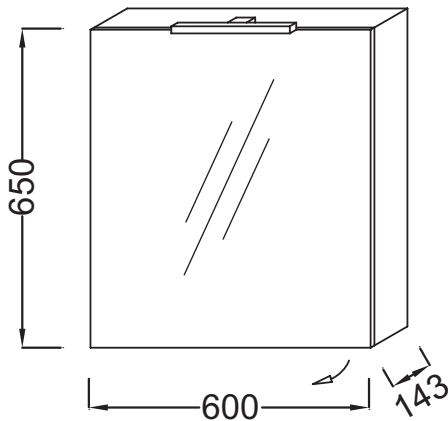

EB1362G

Collection : Hors collection

Couleur* :

Principaux atouts :

Caractéristiques techniques

- DIMENSIONS : 60 x 14,30 x 65 cm
- MATÉRIAU : Laque
- ÉLECTRICITÉ : 230V, 3,5W, classe II IP44
- LUMIÈRE : Oui
- PRISE USB : Non
- HORLOGE : Non
- TYPE MEUBLE DE COMPLÉMENT : Armoire de toilette
- VERSION GAUCHE : Charnières à gauche
- POIDS : 14 kg
- TYPE D'INSTALLATION : Mural
- TYPE DE RANGEMENT : Porte
- PRISE ÉLECTRIQUE : Oui
- ANTIBUÉE : Non
- VERSION : Gauche
- FINITION INTÉRIEURE : Gris ou basalte
- FINITION LAQUÉE : Intérieur basalte

Bénéfices consommateurs

- RANGEMENT OPTIMISÉ : Porte miroir, miroir double face et 2 rayons en verre
- PRATIQUE : Éclairage LED et fermeture par un aimant
- INGÉNIEUX : Boîtier prise électrique et allumage sans contact par capteur infra-rouge centré

Dessin technique

Descriptif CCTP : Armoire de toilette 60 cm, gauche, avec éclairage LED. EB1362G. Collection : Hors collection. DIMENSIONS : 60 x 14,30 x 65 cm. POIDS : 14 kg. MATÉRIAU : Laque. TYPE D'INSTALLATION : Mural. ÉLECTRICITÉ : 230V, 3,5W, classe II IP44. TYPE DE RANGEMENT : Porte. LUMIÈRE : Oui. PRISE ÉLECTRIQUE : Oui. PRISE USB : Non. ANTIBUÉE : Non. HORLOGE : Non. VERSION : Gauche. TYPE MEUBLE DE COMPLÉMENT : Armoire de toilette. FINITION INTÉRIEURE : Gris ou basalte. VERSION GAUCHE : Charnières à gauche. FINITION LAQUÉE : Intérieur basalte.