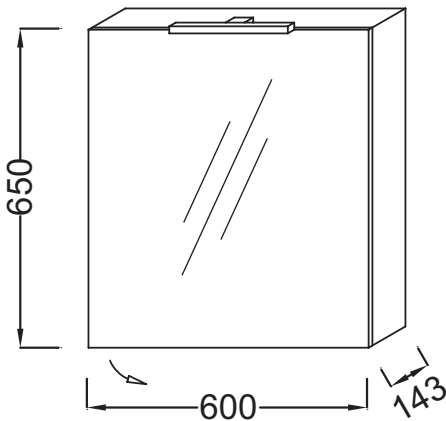

EB1362D

Collection : Hors collection

Couleur* :

Principaux atouts :

Caractéristiques techniques

- DIMENSIONS : 60 x 14,30 x 65 cm
- MATÉRIAU : Laque
- ÉLECTRICITÉ : 230V, 3,5W, classe II IP44
- LUMIÈRE : Oui
- PRISE USB : Non
- HORLOGE : Non
- TYPE MEUBLE DE COMPLÉMENT : Armoire de toilette
- VERSION DROITE : Charnières à droite
- POIDS : 14 kg
- TYPE D'INSTALLATION : Mural
- TYPE DE RANGEMENT : Porte
- PRISE ÉLECTRIQUE : Oui
- ANTIBUÉE : Non
- VERSION : Droite
- FINITION INTÉRIEURE : Gris ou basalte
- FINITION LAQUÉE : Intérieur basalte

Bénéfices consommateurs

- RANGEMENT OPTIMISÉ : Porte miroir, miroir double face et 2 rayons en verre
- PRATIQUE : Éclairage LED et fermeture par un aimant
- INGÉNIEUX : Boîtier prise électrique et allumage sans contact par capteur infra-rouge centré

Dessin technique

Descriptif CCTP : Armoire de toilette 60 cm, droite, avec éclairage LED. EB1362D. Collection : Hors collection. DIMENSIONS : 60 x 14,30 x 65 cm. POIDS : 14 kg. MATÉRIAU : Laque. TYPE D'INSTALLATION : Mural. ÉLECTRICITÉ : 230V, 3,5W, classe II IP44. TYPE DE RANGEMENT : Porte. LUMIÈRE : Oui. PRISE ÉLECTRIQUE : Oui. PRISE USB : Non. ANTIBUÉE : Non. HORLOGE : Non. VERSION : Droite. TYPE MEUBLE DE COMPLÉMENT : Armoire de toilette. FINITION INTÉRIEURE : Gris ou basalte. VERSION DROITE : Charnières à droite. FINITION LAQUÉE : Intérieur basalte.