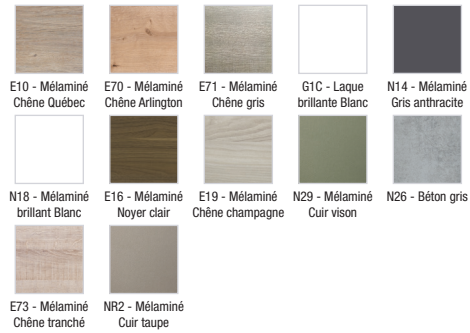

EB1362D

Collection : Hors collection

Couleur* :

Principaux atouts :

Caractéristiques techniques

- DIMENSIONS : 60 x 14,30 x 65 cm
- MATÉRIAU : Laque
- ÉLECTRICITÉ : 230V, 3,5W, classe II IP44
- LUMIÈRE : Oui
- PRISE USB : Non
- HORLOGE : Non
- TYPE MEUBLE DE COMPLÉMENT : Armoire de toilette
- VERSION DROITE : Charnières à droite
- POIDS : 14 kg
- TYPE D'INSTALLATION : Mural
- TYPE DE RANGEMENT : Porte
- PRISE ÉLECTRIQUE : Oui
- ANTIBUÉE : Non
- VERSION : Droite
- FINITION INTÉRIEURE : Gris ou basalte
- FINITION LAQUÉE : Intérieur basalte