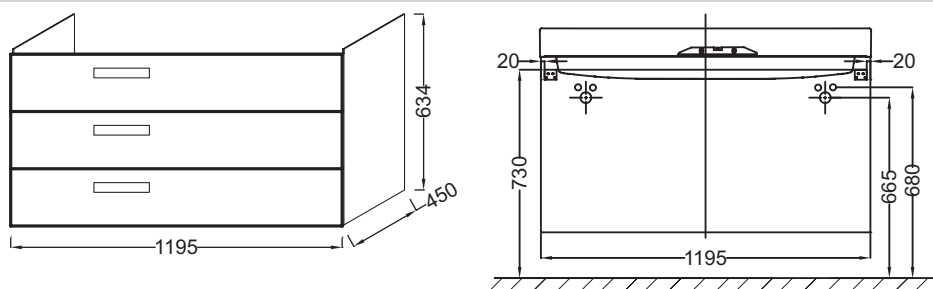

**EB1311**

**Collection : RYTHMIK**

**Couleur\* :**

**Principaux atouts :**

**Caractéristiques techniques**

- DIMENSIONS : 119,50 x 45 x 63,40 cm
- MATÉRIAU : Laque ou mélaminé
- RANGEMENT : 3 tiroirs à fermeture progressive
- PRODUIT INCLUS : (robinetterie, plan-vasque et set de fixation non inclus)
- INFORMATIONS COMPLÉMENTAIRES : Robinetterie, plan-vasque et set de fixation non inclus

- POIDS : 46 kg
- TYPE D'INSTALLATION : Suspendu
- TYPE DE RANGEMENT : Tiroir
- FIXATION : Set de fixation à déterminer par votre installateur en fonction de votre support mural
- ROBINETTERIE RECOMMANDÉE : Robinetterie Stance, élégance et légèreté

**Produits requis**

- EXM112-Z

**Produits complémentaires**

- EB998

**Dessin technique**

Descriptif CCTP : Meuble sous plan-vasque 120 cm, 3 tiroirs. EB1311. Collection : RYTHMIK. DIMENSIONS : 119,50 x 45 x 63,40 cm. POIDS : 46 kg. MATÉRIAU : Laque ou mélaminé. TYPE D'INSTALLATION : Suspendu. RANGEMENT : 3 tiroirs à fermeture progressive. TYPE DE RANGEMENT : Tiroir. PRODUIT INCLUS : (robinetterie, plan-vasque et set de fixation non inclus). FIXATION : Set de fixation à déterminer par votre installateur en fonction de votre support mural. INFORMATIONS COMPLÉMENTAIRES : Robinetterie, plan-vasque et set de fixation non inclus. ROBINETTERIE RECOMMANDÉE : Robinetterie Stance, élégance et légèreté.