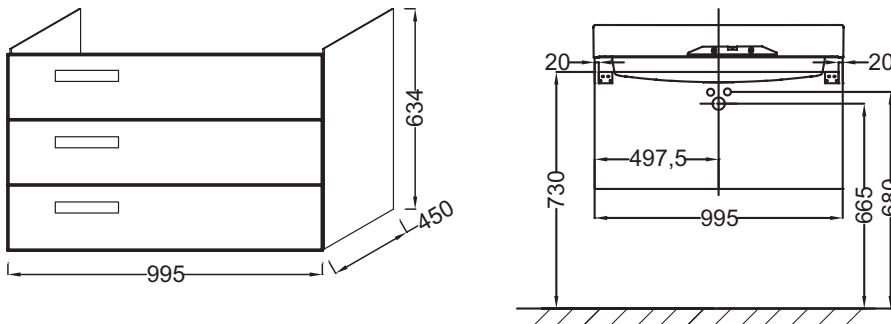

**EB1310**

**Collection :** RYTHMIK

**Couleur\* :**

**Principaux atouts :**

**Caractéristiques techniques**

- DIMENSIONS : 99,50 x 45 x 63,40 cm
- MATÉRIAU : Laque ou mélaminé
- RANGEMENT : 3 tiroirs à fermeture progressive
- PRODUIT INCLUS : (robinetterie, plan-vasque et set de fixation non inclus)
- POIDS : 44 kg
- TYPE D'INSTALLATION : Suspendu
- TYPE DE RANGEMENT : Tiroir
- INFORMATION COMPLÉMENTAIRES : Robinetterie, plan-vasque et set de fixation non inclus
- FIXATION : Set de fixation à déterminer par votre installateur en fonction de votre support mural
- ROBINETTERIE RECOMMANDÉE : Robinetterie Stance, élégance et légèreté

**Produits complémentaires**

- EXN112-Z : Plan-vasque 100 cm, non meulé

**Dessin technique**

Descriptif CCTP : Meuble sous plan-vasque 100 cm, 3 tiroirs. EB1310. Collection : RYTHMIK. DIMENSIONS : 99,50 x 45 x 63,40 cm. POIDS : 44 kg. MATÉRIAU : Laque ou mélaminé. TYPE D'INSTALLATION : Suspendu. RANGEMENT : 3 tiroirs à fermeture progressive. TYPE DE RANGEMENT : Tiroir. PRODUIT INCLUS : (robinetterie, plan-vasque et set de fixation non inclus). FIXATION : Set de fixation à déterminer par votre installateur en fonction de votre support mural. INFORMATION COMPLÉMENTAIRES : Robinetterie, plan-vasque et set de fixation non inclus. ROBINETTERIE RECOMMANDÉE : Robinetterie Stance, élégance et légèreté.