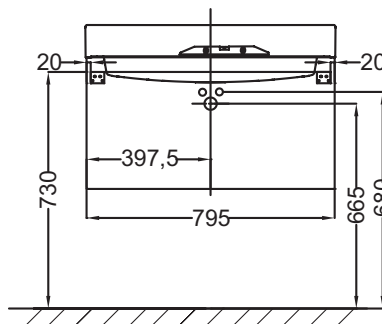

Principaux atouts :

Caractéristiques techniques

- DIMENSIONS : 79,50 x 45 x 63,40 cm
- MATÉRIAU : Laque ou mélaminé
- RANGEMENT : 3 tiroirs à fermeture progressive
- PRODUIT INCLUS : (robinetterie, plan-vasque et set de fixation non inclus)
- INFORMATIONS COMPLÉMENTAIRES : Robinetterie, plan-vasque et set de fixation non inclus

- POIDS : 42 kg
- TYPE D'INSTALLATION : Suspendu
- TYPE DE RANGEMENT : Tiroir
- FIXATION : Set de fixation à déterminer par votre installateur en fonction de votre support mural
- ROBINETTERIE RECOMMANDÉE : Robinetterie Stance, élégance et légèreté

Produits requis

- EX0112-Z

Produits complémentaires

- EB998

Dessin technique

Descriptif CCTP : Meuble sous plan-vasque 80 cm, 3 tiroirs. EB1309. Collection : RYTHMIK. DIMENSIONS : 79,50 x 45 x 63,40 cm. POIDS : 42 kg. MATÉRIAU : Laque ou mélaminé. TYPE D'INSTALLATION : Suspendu. RANGEMENT : 3 tiroirs à fermeture progressive. TYPE DE RANGEMENT : Tiroir. PRODUIT INCLUS : (robinetterie, plan-vasque et set de fixation non inclus). FIXATION : Set de fixation à déterminer par votre installateur en fonction de votre support mural. INFORMATIONS COMPLÉMENTAIRES : Robinetterie, plan-vasque et set de fixation non inclus. ROBINETTERIE RECOMMANDÉE : Robinetterie Stance, élégance et légèreté.