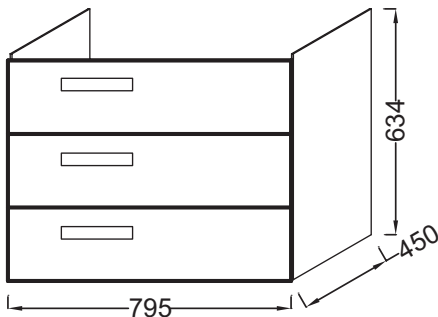

Principaux atouts :

Caractéristiques techniques

- DIMENSIONS : 79,50 x 45 x 63,40 cm
- MATÉRIAU : Laque ou mélaminé
- RANGEMENT : 3 tiroirs à fermeture progressive
- PRODUIT INCLUS : (robinetterie, plan-vasque et set de fixation non inclus)
- INFORMATIONS COMPLÉMENTAIRES : Robinetterie, plan-vasque et set de fixation non inclus

- POIDS : 42 kg
- TYPE D'INSTALLATION : Suspendu
- TYPE DE RANGEMENT : Tiroir
- FIXATION : Set de fixation à déterminer par votre installateur en fonction de votre support mural
- ROBINETTERIE RECOMMANDÉE : Robinetterie Stance, élégance et légèreté

Produits requis

- EX0112-Z

Produits complémentaires

- EB998

Dessin technique

Descriptif CCTP : Meuble sous plan-vasque 80 cm, 3 tiroirs. EB1309. Collection : RYTHMIK. DIMENSIONS : 79,50 x 45 x 63,40 cm. POIDS : 42 kg. MATÉRIAU : Laque ou mélaminé. TYPE D'INSTALLATION : Suspendu. RANGEMENT : 3 tiroirs à fermeture progressive. TYPE DE RANGEMENT : Tiroir. PRODUIT INCLUS : (robinetterie, plan-vasque et set de fixation non inclus). FIXATION : Set de fixation à déterminer par votre installateur en fonction de votre support mural. INFORMATIONS COMPLÉMENTAIRES : Robinetterie, plan-vasque et set de fixation non inclus. ROBINETTERIE RECOMMANDÉE : Robinetterie Stance, élégance et légèreté.