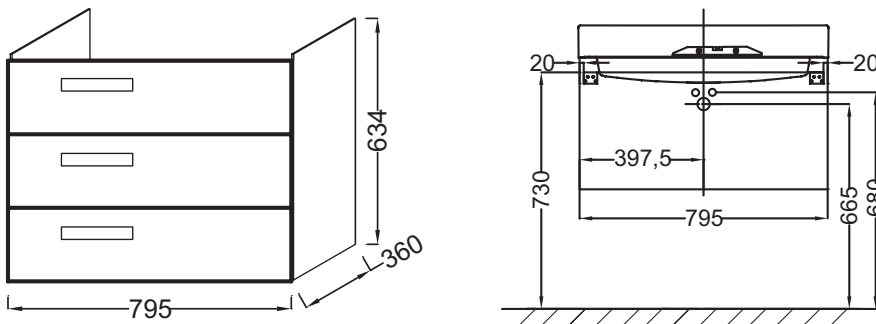

**EB1308**

**Collection :** RYTHMIK

**Couleur\* :**

**Principaux atouts :**

**Caractéristiques techniques**

- DIMENSIONS : 79,50 x 36 x 63,40 cm
- MATÉRIAU : Laque ou mélaminé
- RANGEMENT : 3 tiroirs à fermeture progressive
- PRODUIT INCLUS : (robinetterie, plan-vasque et set de fixation non inclus)
- POIDS : 40 kg
- TYPE D'INSTALLATION : Suspendu
- TYPE DE RANGEMENT : Tiroir
- INFORMATION COMPLÉMENTAIRES : Robinetterie, plan-vasque et set de fixation non inclus
- FIXATION : Set de fixation à déterminer par votre installateur en fonction de votre support mural
- ROBINETTERIE RECOMMANDÉE : Robinetterie Stance, élégance et légèreté

**Produits complémentaires**

- EXP112-Z : Plan-vasque 80 cm compact, non meulé

**Dessin technique**

Descriptif CCTP : Meuble sous plan-vasque compact 80 cm, 3 tiroirs. EB1308. Collection : RYTHMIK. DIMENSIONS : 79,50 x 36 x 63,40 cm. POIDS : 40 kg. MATÉRIAU : Laque ou mélaminé. TYPE D'INSTALLATION : Suspendu. RANGEMENT : 3 tiroirs à fermeture progressive. TYPE DE RANGEMENT : Tiroir. PRODUIT INCLUS : (robinetterie, plan-vasque et set de fixation non inclus). FIXATION : Set de fixation à déterminer par votre installateur en fonction de votre support mural. INFORMATION COMPLÉMENTAIRES : Robinetterie, plan-vasque et set de fixation non inclus. ROBINETTERIE RECOMMANDÉE : Robinetterie Stance, élégance et légèreté.