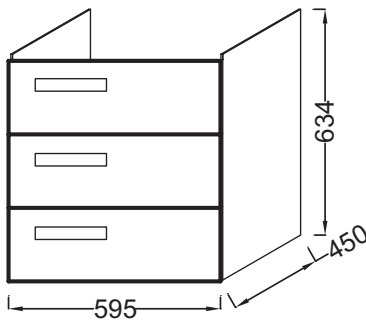

N29 - Mélaminé
Cuir vison

Principaux atouts :

Caractéristiques techniques

- DIMENSIONS : 59,50 x 45 x 63,40 cm
- MATÉRIAU : Laque ou mélaminé
- RANGEMENT : 3 tiroirs à fermeture progressive
- PRODUIT INCLUS : (robinetterie, plan-vasque et set de fixation non inclus)
- INFORMATIONS COMPLÉMENTAIRES : Robinetterie, plan-vasque et set de fixation non inclus
- POIDS : 40 kg
- TYPE D'INSTALLATION : Suspendu
- TYPE DE RANGEMENT : Tiroir
- FIXATION : Set de fixation à déterminer par votre installateur en fonction de votre support mural
- ROBINETTERIE RECOMMANDÉE : Robinetterie Stance, élégance et légèreté

Produits complémentaires

- EXQ112-Z : Plan-vasque 60 cm, non meulé

Dessin technique

Descriptif CCTP : Meuble sous plan-vasque 60 cm, 3 tiroirs. EB1307. Collection : RYTHMIK. DIMENSIONS : 59,50 x 45 x 63,40 cm. POIDS : 40 kg. MATÉRIAU : Laque ou mélaminé. TYPE D'INSTALLATION : Suspendu. RANGEMENT : 3 tiroirs à fermeture progressive. TYPE DE RANGEMENT : Tiroir. PRODUIT INCLUS : (robinetterie, plan-vasque et set de fixation non inclus). FIXATION : Set de fixation à déterminer par votre installateur en fonction de votre support mural. INFORMATIONS COMPLÉMENTAIRES : Robinetterie, plan-vasque et set de fixation non inclus. ROBINETTERIE RECOMMANDÉE : Robinetterie Stance, élégance et légèreté.