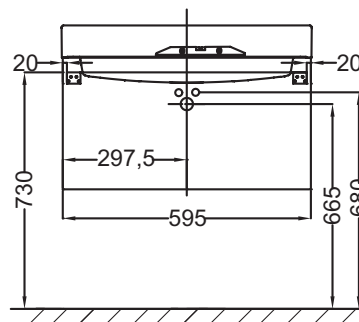

N29 - Mélaminé
Cuir vison

Principaux atouts :

Caractéristiques techniques

- DIMENSIONS : 59,50 x 45 x 63,40 cm
- MATÉRIAU : Laque ou mélaminé
- RANGEMENT : 3 tiroirs à fermeture progressive
- PRODUIT INCLUS : (robinetterie, plan-vasque et set de fixation non inclus)
- INFORMATIONS COMPLÉMENTAIRES : Robinetterie, plan-vasque et set de fixation non inclus
- POIDS : 40 kg
- TYPE D'INSTALLATION : Suspendu
- TYPE DE RANGEMENT : Tiroir
- FIXATION : Set de fixation à déterminer par votre installateur en fonction de votre support mural
- ROBINETTERIE RECOMMANDÉE : Robinetterie Stance, élégance et légèreté

Produits complémentaires

- EXQ112-Z : Plan-vasque 60 cm, non meulé

Dessin technique

Descriptif CCTP : Meuble sous plan-vasque 60 cm, 3 tiroirs. EB1307. Collection : RYTHMIK. DIMENSIONS : 59,50 x 45 x 63,40 cm. POIDS : 40 kg. MATÉRIAU : Laque ou mélaminé. TYPE D'INSTALLATION : Suspendu. RANGEMENT : 3 tiroirs à fermeture progressive. TYPE DE RANGEMENT : Tiroir. PRODUIT INCLUS : (robinetterie, plan-vasque et set de fixation non inclus). FIXATION : Set de fixation à déterminer par votre installateur en fonction de votre support mural. INFORMATIONS COMPLÉMENTAIRES : Robinetterie, plan-vasque et set de fixation non inclus. ROBINETTERIE RECOMMANDÉE : Robinetterie Stance, élégance et légèreté.