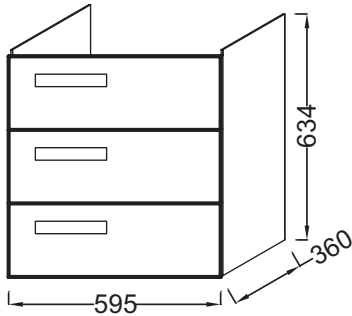

**EB1306**

**Collection :** RYTHMIK

**Couleur\* :**

**Principaux atouts :**

**Caractéristiques techniques**

- DIMENSIONS : 59,50 x 36 x 63,40 cm
- MATÉRIAU : Laque ou mélaminé
- RANGEMENT : 3 tiroirs à fermeture progressive
- PRODUIT INCLUS : (robinetterie, plan-vasque et set de fixation non inclus)
- INFORMATIONS COMPLÉMENTAIRES : Robinetterie, plan-vasque et set de fixation non inclus
- POIDS : 38 kg
- TYPE D'INSTALLATION : Suspendu
- TYPE DE RANGEMENT : Tiroir
- FIXATION : Set de fixation à déterminer par votre installateur en fonction de votre support mural
- ROBINETTERIE RECOMMANDÉE : Robinetterie Stance, élégance et légèreté

**Produits complémentaires**

- EXR112-Z : Plan-vasque 60 cm compact, non meulé

**Dessin technique**

Descriptif CCTP : Meuble sous plan-vasque compact 60 cm, 3 tiroirs. EB1306. Collection : RYTHMIK. DIMENSIONS : 59,50 x 36 x 63,40 cm. POIDS : 38 kg. MATÉRIAU : Laque ou mélaminé. TYPE D'INSTALLATION : Suspendu. RANGEMENT : 3 tiroirs à fermeture progressive. TYPE DE RANGEMENT : Tiroir. PRODUIT INCLUS : (robinetterie, plan-vasque et set de fixation non inclus). FIXATION : Set de fixation à déterminer par votre installateur en fonction de votre support mural. INFORMATIONS COMPLÉMENTAIRES : Robinetterie, plan-vasque et set de fixation non inclus. ROBINETTERIE RECOMMANDÉE : Robinetterie Stance, élégance et légèreté.