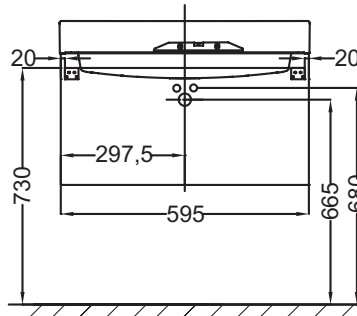

**EB1306**

**Collection :** RYTHMIK

**Couleur\* :**

**Principaux atouts :**

**Caractéristiques techniques**

- DIMENSIONS : 59,50 x 36 x 63,40 cm
- MATÉRIAU : Laque ou mélaminé
- RANGEMENT : 3 tiroirs à fermeture progressive
- PRODUIT INCLUS : (robinetterie, plan-vasque et set de fixation non inclus)
- INFORMATIONS COMPLÉMENTAIRES : Robinetterie, plan-vasque et set de fixation non inclus
- POIDS : 38 kg
- TYPE D'INSTALLATION : Suspendu
- TYPE DE RANGEMENT : Tiroir
- FIXATION : Set de fixation à déterminer par votre installateur en fonction de votre support mural
- ROBINETTERIE RECOMMANDÉE : Robinetterie Stance, élégance et légèreté

**Produits complémentaires**

- EXR112-Z : Plan-vasque 60 cm compact, non meulé

**Dessin technique**

Descriptif CCTP : Meuble sous plan-vasque compact 60 cm, 3 tiroirs. EB1306. Collection : RYTHMIK. DIMENSIONS : 59,50 x 36 x 63,40 cm. POIDS : 38 kg. MATÉRIAU : Laque ou mélaminé. TYPE D'INSTALLATION : Suspendu. RANGEMENT : 3 tiroirs à fermeture progressive. TYPE DE RANGEMENT : Tiroir. PRODUIT INCLUS : (robinetterie, plan-vasque et set de fixation non inclus). FIXATION : Set de fixation à déterminer par votre installateur en fonction de votre support mural. INFORMATIONS COMPLÉMENTAIRES : Robinetterie, plan-vasque et set de fixation non inclus. ROBINETTERIE RECOMMANDÉE : Robinetterie Stance, élégance et légèreté.