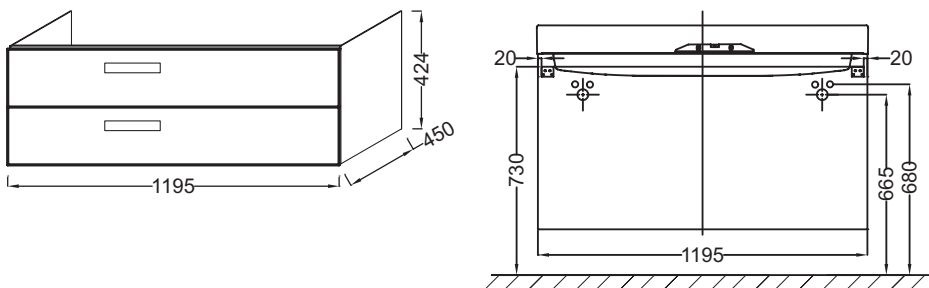

EB1305

Collection : RYTHMIK

Couleur* :

Principaux atouts :

Caractéristiques techniques

- DIMENSIONS : 119,50 x 45 x 42,40 cm
- MATÉRIAU : Laque ou mélaminé
- RANGEMENT : 2 tiroirs à fermeture progressive
- PRODUIT INCLUS : (robinetterie, plan-vasque et set de fixation non inclus)
- INFORMATIONS COMPLÉMENTAIRES : Robinetterie, plan-vasque et set de fixation non inclus

- POIDS : 34 kg
- TYPE D'INSTALLATION : Suspendu
- TYPE DE RANGEMENT : Tiroir
- FIXATION : Set de fixation à déterminer par votre installateur en fonction de votre support mural
- ROBINETTERIE RECOMMANDÉE : Robinetterie Stance, élégance et légèreté

Produits requis

- EXM112-Z, XM112K-Z

Produits complémentaires

- EB998, 99379K

Dessin technique

Descriptif CCTP : Meuble sous plan-vasque 120 cm, 2 tiroirs. EB1305. Collection : RYTHMIK. DIMENSIONS : 119,50 x 45 x 42,40 cm. POIDS : 34 kg. MATÉRIAU : Laque ou mélaminé. TYPE D'INSTALLATION : Suspendu. RANGEMENT : 2 tiroirs à fermeture progressive. TYPE DE RANGEMENT : Tiroir. PRODUIT INCLUS : (robinetterie, plan-vasque et set de fixation non inclus). FIXATION : Set de fixation à déterminer par votre installateur en fonction de votre support mural. INFORMATIONS COMPLÉMENTAIRES : Robinetterie, plan-vasque et set de fixation non inclus. ROBINETTERIE RECOMMANDÉE : Robinetterie Stance, élégance et légèreté.