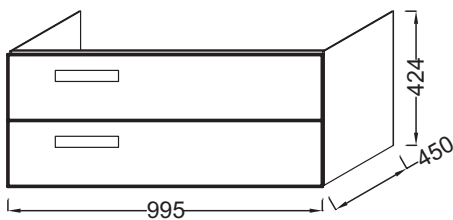

N29 - Mélaminé
Cuir vison

Principaux atouts :

Caractéristiques techniques

- DIMENSIONS : 99,50 x 45 x 42,40 cm
- MATÉRIAU : Laque ou mélaminé
- RANGEMENT : 2 tiroirs à fermeture progressive
- PRODUIT INCLUS : (robinetterie, plan-vasque et set de fixation non inclus)
- INFORMATIONS COMPLÉMENTAIRES : Robinetterie, plan-vasque et set de fixation non inclus
- POIDS : 32 kg
- TYPE D'INSTALLATION : Suspendu
- TYPE DE RANGEMENT : Tiroir
- FIXATION : Set de fixation à déterminer par votre installateur en fonction de votre support mural
- ROBINETTERIE RECOMMANDÉE : Robinetterie Stance, élégance et légèreté

Produits complémentaires

- EXN112-Z : Plan-vasque 100 cm, non meulé

Dessin technique

Descriptif CCTP : Meuble sous plan-vasque 100 cm, 2 tiroirs. EB1304. Collection : RYTHMIK. DIMENSIONS : 99,50 x 45 x 42,40 cm. POIDS : 32 kg. MATÉRIAU : Laque ou mélaminé. TYPE D'INSTALLATION : Suspendu. RANGEMENT : 2 tiroirs à fermeture progressive. TYPE DE RANGEMENT : Tiroir. PRODUIT INCLUS : (robinetterie, plan-vasque et set de fixation non inclus). FIXATION : Set de fixation à déterminer par votre installateur en fonction de votre support mural. INFORMATIONS COMPLÉMENTAIRES : Robinetterie, plan-vasque et set de fixation non inclus. ROBINETTERIE RECOMMANDÉE : Robinetterie Stance, élégance et légèreté.