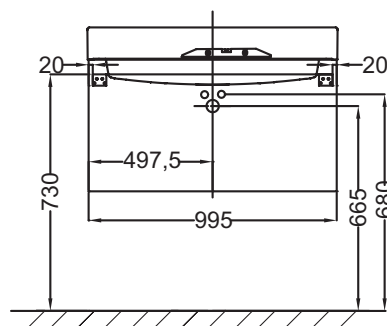

N29 - Mélaminé
Cuir vison

Principaux atouts :

Caractéristiques techniques

- DIMENSIONS : 99,50 x 45 x 42,40 cm
- MATÉRIAU : Laque ou mélaminé
- RANGEMENT : 2 tiroirs à fermeture progressive
- PRODUIT INCLUS : (robinetterie, plan-vasque et set de fixation non inclus)
- INFORMATIONS COMPLÉMENTAIRES : Robinetterie, plan-vasque et set de fixation non inclus
- POIDS : 32 kg
- TYPE D'INSTALLATION : Suspendu
- TYPE DE RANGEMENT : Tiroir
- FIXATION : Set de fixation à déterminer par votre installateur en fonction de votre support mural
- ROBINETTERIE RECOMMANDÉE : Robinetterie Stance, élégance et légèreté

Produits complémentaires

- EXN112-Z : Plan-vasque 100 cm, non meulé

Dessin technique

Descriptif CCTP : Meuble sous plan-vasque 100 cm, 2 tiroirs. EB1304. Collection : RYTHMIK. DIMENSIONS : 99,50 x 45 x 42,40 cm. POIDS : 32 kg. MATÉRIAU : Laque ou mélaminé. TYPE D'INSTALLATION : Suspendu. RANGEMENT : 2 tiroirs à fermeture progressive. TYPE DE RANGEMENT : Tiroir. PRODUIT INCLUS : (robinetterie, plan-vasque et set de fixation non inclus). FIXATION : Set de fixation à déterminer par votre installateur en fonction de votre support mural. INFORMATIONS COMPLÉMENTAIRES : Robinetterie, plan-vasque et set de fixation non inclus. ROBINETTERIE RECOMMANDÉE : Robinetterie Stance, élégance et légèreté.