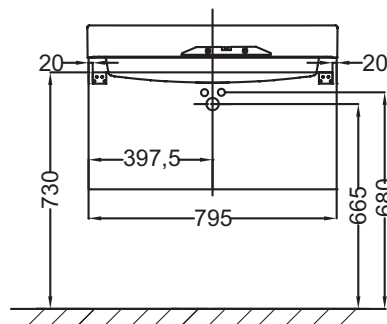

### Caractéristiques techniques

- DIMENSIONS : 79,50 x 45 x 42,40 cm
- MATÉRIAU : Laque ou mélaminé
- RANGEMENT : 2 tiroirs à fermeture progressive
- PRODUIT INCLUS : (robinetterie, plan-vasque et set de fixation non inclus)
- INFORMATIONS COMPLÉMENTAIRES : Robinetterie, plan-vasque et set de fixation non inclus
- POIDS : 30 kg
- TYPE D'INSTALLATION : Suspendu
- TYPE DE RANGEMENT : Tiroir
- FIXATION : Set de fixation à déterminer par votre installateur en fonction de votre support mural
- ROBINETTERIE RECOMMANDÉE : Robinetterie Stance, élégance et légèreté

### Produits complémentaires

- EX0112-Z : Plan-vasque 80 cm, non meulé

### Dessin technique

Descriptif CCTP : Meuble sous plan-vasque 80 cm, 2 tiroirs. EB1303. Collection : RYTHMIK. DIMENSIONS : 79,50 x 45 x 42,40 cm. POIDS : 30 kg. MATÉRIAU : Laque ou mélaminé. TYPE D'INSTALLATION : Suspendu. RANGEMENT : 2 tiroirs à fermeture progressive. TYPE DE RANGEMENT : Tiroir. PRODUIT INCLUS : (robinetterie, plan-vasque et set de fixation non inclus). FIXATION : Set de fixation à déterminer par votre installateur en fonction de votre support mural. INFORMATIONS COMPLÉMENTAIRES : Robinetterie, plan-vasque et set de fixation non inclus. ROBINETTERIE RECOMMANDÉE : Robinetterie Stance, élégance et légèreté.