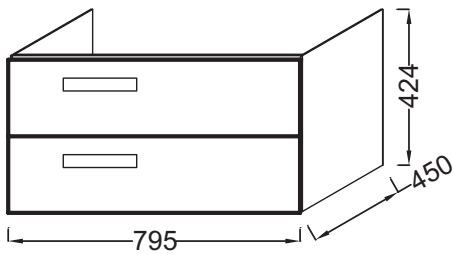

### Caractéristiques techniques

- DIMENSIONS : 79,50 x 45 x 42,40 cm
- MATÉRIAU : Laque ou mélaminé
- RANGEMENT : 2 tiroirs à fermeture progressive
- PRODUIT INCLUS : (robinetterie, plan-vasque et set de fixation non inclus)
- INFORMATIONS COMPLÉMENTAIRES : Robinetterie, plan-vasque et set de fixation non inclus
- POIDS : 30 kg
- TYPE D'INSTALLATION : Suspendu
- TYPE DE RANGEMENT : Tiroir
- FIXATION : Set de fixation à déterminer par votre installateur en fonction de votre support mural
- ROBINETTERIE RECOMMANDÉE : Robinetterie Stance, élégance et légèreté

### Dessin technique

Descriptif CCTP : Meuble sous plan-vasque 80 cm, 2 tiroirs. EB1303. Collection : RYTHMIK. DIMENSIONS : 79,50 x 45 x 42,40 cm. POIDS : 30 kg. MATÉRIAU : Laque ou mélaminé. TYPE D'INSTALLATION : Suspendu. RANGEMENT : 2 tiroirs à fermeture progressive. TYPE DE RANGEMENT : Tiroir. PRODUIT INCLUS : (robinetterie, plan-vasque et set de fixation non inclus). FIXATION : Set de fixation à déterminer par votre installateur en fonction de votre support mural. INFORMATIONS COMPLÉMENTAIRES : Robinetterie, plan-vasque et set de fixation non inclus. ROBINETTERIE RECOMMANDÉE : Robinetterie Stance, élégance et légèreté.