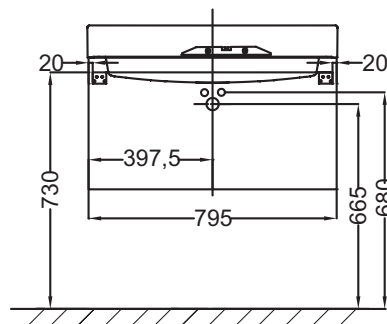

N29 - Mélaminé
Cuir vison

Principaux atouts :

Caractéristiques techniques

- DIMENSIONS : 79,50 x 36 x 42,40 cm
- MATÉRIAU : Laque ou mélaminé
- RANGEMENT : 2 tiroirs à fermeture progressive
- PRODUIT INCLUS : (robinetterie, plan-vasque et set de fixation non inclus)
- INFORMATIONS COMPLÉMENTAIRES : Robinetterie, plan-vasque et set de fixation non inclus

- POIDS : 28 kg
- TYPE D'INSTALLATION : Suspendu
- TYPE DE RANGEMENT : Tiroir
- FIXATION : Set de fixation à déterminer par votre installateur en fonction de votre support mural
- ROBINETTERIE RECOMMANDÉE : Robinetterie Stance, élégance et légèreté

Produits complémentaires

- EXP112-Z : Plan-vasque 80 cm compact, non meulé

Dessin technique

Descriptif CCTP : Meuble sous plan-vasque 80 cm, 2 tiroirs. EB1302. Collection : RYTHMIK. DIMENSIONS : 79,50 x 36 x 42,40 cm. POIDS : 28 kg. MATÉRIAU : Laque ou mélaminé. TYPE D'INSTALLATION : Suspendu. RANGEMENT : 2 tiroirs à fermeture progressive. TYPE DE RANGEMENT : Tiroir. PRODUIT INCLUS : (robinetterie, plan-vasque et set de fixation non inclus). FIXATION : Set de fixation à déterminer par votre installateur en fonction de votre support mural. INFORMATIONS COMPLÉMENTAIRES : Robinetterie, plan-vasque et set de fixation non inclus. ROBINETTERIE RECOMMANDÉE : Robinetterie Stance, élégance et légèreté.