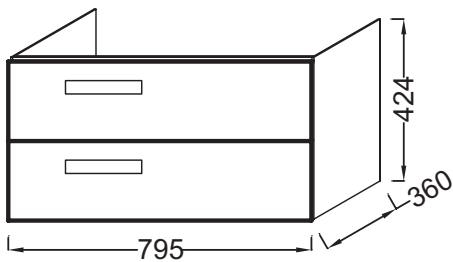

N29 - Mélaminé
Cuir vison

Principaux atouts :

Caractéristiques techniques

- DIMENSIONS : 79,50 x 36 x 42,40 cm
- MATÉRIAU : Laque ou mélaminé
- RANGEMENT : 2 tiroirs à fermeture progressive
- PRODUIT INCLUS : (robinetterie, plan-vasque et set de fixation non inclus)
- INFORMATIONS COMPLÉMENTAIRES : Robinetterie, plan-vasque et set de fixation non inclus

- POIDS : 28 kg
- TYPE D'INSTALLATION : Suspendu
- TYPE DE RANGEMENT : Tiroir
- FIXATION : Set de fixation à déterminer par votre installateur en fonction de votre support mural
- ROBINETTERIE RECOMMANDÉE : Robinetterie Stance, élégance et légèreté

Produits complémentaires

- EXP112-Z : Plan-vasque 80 cm compact, non meulé

Dessin technique

Descriptif CCTP : Meuble sous plan-vasque 80 cm, 2 tiroirs. EB1302. Collection : RYTHMIK. DIMENSIONS : 79,50 x 36 x 42,40 cm. POIDS : 28 kg. MATÉRIAU : Laque ou mélaminé. TYPE D'INSTALLATION : Suspendu. RANGEMENT : 2 tiroirs à fermeture progressive. TYPE DE RANGEMENT : Tiroir. PRODUIT INCLUS : (robinetterie, plan-vasque et set de fixation non inclus). FIXATION : Set de fixation à déterminer par votre installateur en fonction de votre support mural. INFORMATIONS COMPLÉMENTAIRES : Robinetterie, plan-vasque et set de fixation non inclus. ROBINETTERIE RECOMMANDÉE : Robinetterie Stance, élégance et légèreté.