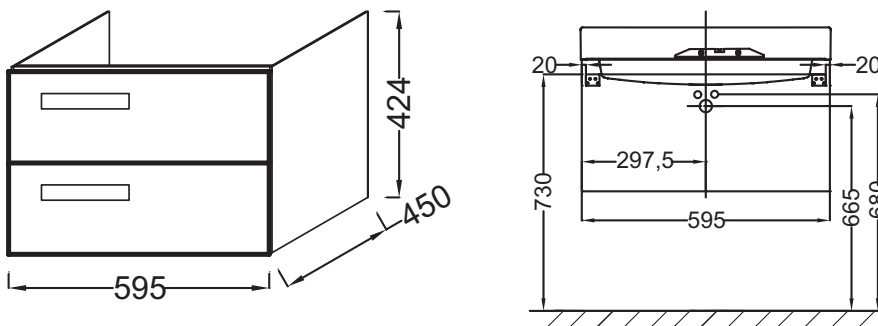

**EB1301**

**Collection :** RYTHMIK

**Couleur\* :**

**Principaux atouts :**

**Caractéristiques techniques**

- DIMENSIONS : 59,50 x 45 x 42,40 cm
- MATÉRIAU : Laque ou mélaminé
- RANGEMENT : 2 tiroirs à fermeture progressive
- PRODUIT INCLUS : (robinetterie, plan-vasque et set de fixation non inclus)
- INFORMATIONS COMPLÉMENTAIRES : Robinetterie, plan-vasque et set de fixation non inclus
- POIDS : 28 kg
- TYPE D'INSTALLATION : Suspendu
- TYPE DE RANGEMENT : Tiroir
- FIXATION : Set de fixation à déterminer par votre installateur en fonction de votre support mural
- ROBINETTERIE RECOMMANDÉE : Robinetterie Stance, élégance et légèreté

**Produits complémentaires**

- EXQ112-Z : Plan-vasque 60 cm, non meulé

**Dessin technique**

Descriptif CCTP : Meuble sous plan-vasque 60 cm, 2 tiroirs. EB1301. Collection : RYTHMIK. DIMENSIONS : 59,50 x 45 x 42,40 cm. POIDS : 28 kg. MATÉRIAU : Laque ou mélaminé. TYPE D'INSTALLATION : Suspendu. RANGEMENT : 2 tiroirs à fermeture progressive. TYPE DE RANGEMENT : Tiroir. PRODUIT INCLUS : (robinetterie, plan-vasque et set de fixation non inclus). FIXATION : Set de fixation à déterminer par votre installateur en fonction de votre support mural. INFORMATIONS COMPLÉMENTAIRES : Robinetterie, plan-vasque et set de fixation non inclus. ROBINETTERIE RECOMMANDÉE : Robinetterie Stance, élégance et légèreté.