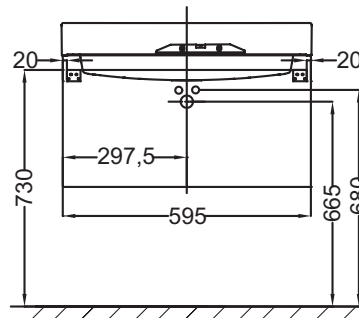

**EB1300**

**Collection :** RYTHMIK

**Couleur\* :**

**Principaux atouts :**

**Caractéristiques techniques**

- DIMENSIONS : 59,50 x 36 x 42,40 cm
- MATÉRIAU : Laque ou mélaminé
- RANGEMENT : 2 tiroirs à fermeture progressive
- PRODUIT INCLUS : (robinetterie, plan-vasque et set de fixation non inclus)
- INFORMATIONS COMPLÉMENTAIRES : (robinetterie, plan-vasque et set de fixation non inclus)

- POIDS : 26 kg
- TYPE D'INSTALLATION : Suspendu
- TYPE DE RANGEMENT : Tiroir
- FIXATION : Set de fixation à déterminer par votre installateur en fonction de votre support mural
- ROBINETTERIE RECOMMANDÉE : Robinetterie Stance, élégance et légèreté

**Produits complémentaires**

- EXR112-Z : Plan-vasque 60 cm compact, non meulé

**Dessin technique**

Descriptif CCTP : Meuble sous plan-vasque 60 cm, 2 tiroirs. EB1300. Collection : RYTHMIK. DIMENSIONS : 59,50 x 36 x 42,40 cm. POIDS : 26 kg. MATÉRIAU : Laque ou mélaminé. TYPE D'INSTALLATION : Suspendu. RANGEMENT : 2 tiroirs à fermeture progressive. TYPE DE RANGEMENT : Tiroir. PRODUIT INCLUS : (robinetterie, plan-vasque et set de fixation non inclus). FIXATION : Set de fixation à déterminer par votre installateur en fonction de votre support mural. INFORMATIONS COMPLÉMENTAIRES : (robinetterie, plan-vasque et set de fixation non inclus). ROBINETTERIE RECOMMANDÉE : Robinetterie Stance, élégance et légèreté.