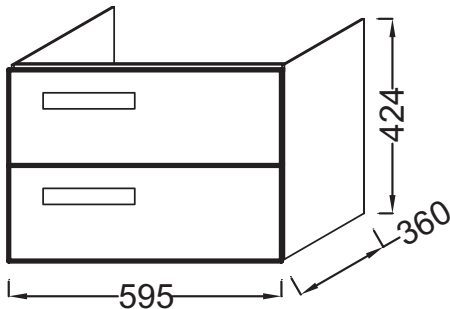

**EB1300**

**Collection :** RYTHMIK

**Couleur\* :**

**Principaux atouts :**

**Caractéristiques techniques**

- DIMENSIONS : 59,50 x 36 x 42,40 cm
- MATÉRIAU : Laque ou mélaminé
- RANGEMENT : 2 tiroirs à fermeture progressive
- PRODUIT INCLUS : (robinetterie, plan-vasque et set de fixation non inclus)
- INFORMATIONS COMPLÉMENTAIRES : (robinetterie, plan-vasque et set de fixation non inclus)

- POIDS : 26 kg
- TYPE D'INSTALLATION : Suspendu
- TYPE DE RANGEMENT : Tiroir
- FIXATION : Set de fixation à déterminer par votre installateur en fonction de votre support mural
- ROBINETTERIE RECOMMANDÉE : Robinetterie Stance, élégance et légèreté

**Produits complémentaires**

- EXR112-Z : Plan-vasque 60 cm compact, non meulé

**Dessin technique**

Descriptif CCTP : Meuble sous plan-vasque 60 cm, 2 tiroirs. EB1300. Collection : RYTHMIK. DIMENSIONS : 59,50 x 36 x 42,40 cm. POIDS : 26 kg. MATÉRIAU : Laque ou mélaminé. TYPE D'INSTALLATION : Suspendu. RANGEMENT : 2 tiroirs à fermeture progressive. TYPE DE RANGEMENT : Tiroir. PRODUIT INCLUS : (robinetterie, plan-vasque et set de fixation non inclus). FIXATION : Set de fixation à déterminer par votre installateur en fonction de votre support mural. INFORMATIONS COMPLÉMENTAIRES : (robinetterie, plan-vasque et set de fixation non inclus). ROBINETTERIE RECOMMANDÉE : Robinetterie Stance, élégance et légèreté.